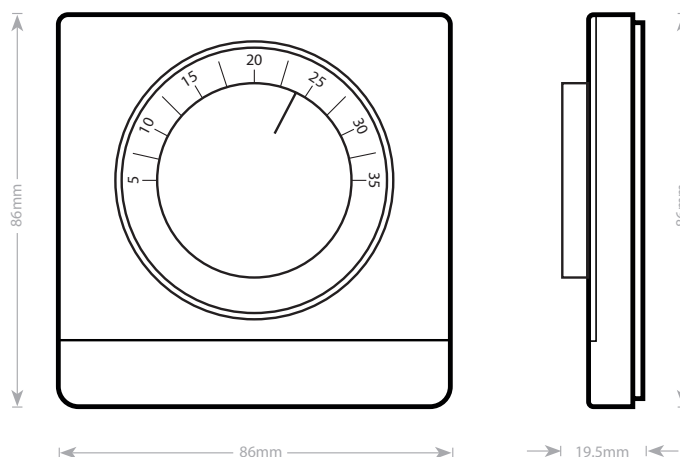

Mått och dimensioner