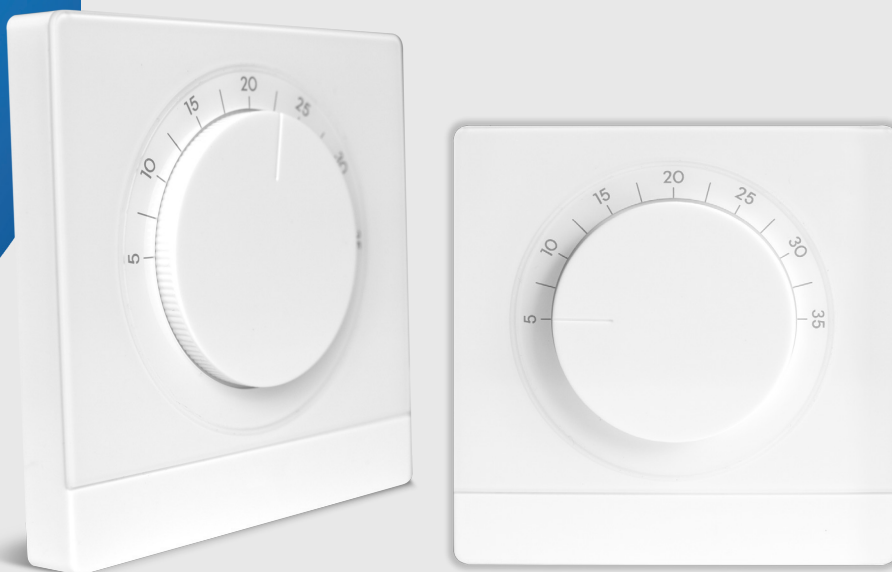

SQ605RF

Termostat för
uppvärmning
och kylning

Om den här produkten...

SALUS SQ605RF(WB)-termostaten ger dig flexibel kontroll över värme och kyla i ditt hem. Denna trådlösa rumstermostat är utformad för användning med golvvärmesystem och är enkel att använda med sitt klassiska vridreglage. I offlineläge är den helt kompatibel med KL08RF och CB12RF kopplingscentral. Med sin användarvänliga design ger SQ605RF(WB) tillförlitlig och intuitiv temperaturhantering.

Funktioner

- Enkel och snabb installation
- Ultra Slim Multicoloured LED
- Mångsidig zonkontroll
- Omkopplare för att välja flera zoner (upp till 12 zoner)
- Lämplig för golvvärme
- Reglera värme eller kyla
- 5 års garanti

Specifikation

Kommunikationsprotokoll	ZigBee (2.4GHz)
Strömförsörjning	AAAA-batteri 1,5V (x2)
Värme och kyla	Ja. Omkoppling via kopplingscentral
Grad av skydd	IP30
Garanti	5 år

Mått och dimensioner

SQ605RF Termostat med urtavla - Tekniska dataa

Elektriska och mekaniska specifikationer

Kommunikationsprotokoll	ZigBee (2.4GHz)
Strömförsörjning	AAAA-batteri 1,5V (x2)
Område för temperaturbörvärde	5°C-35°C
Kontrollalgoritm	Spännvidd 0,5°C (som standard från lådan) och ITLC (konfigurerbar via appen)
Förvaringstemperatur	-20°C - 60°C
Omgivande temperatur	0°C - 45°C
Luftfuktighet (ej kondenserad)	5 - 95 % RH
Material (hölje)	Vit, glansig plast
Montering	Ytmontering
Kompatibilitet	Kompatibel med KL08RF och CB12RF kopplingscentraler
Grad av skydd	IP30
Lämplig för golvvärme	Ja
Ventilskydd	Ja
Värme och kyla	Ja. Omkoppling via kopplingscentral
Mått (B x H x D)	86 x 86 x 19.5 mm
Garanti	5 år