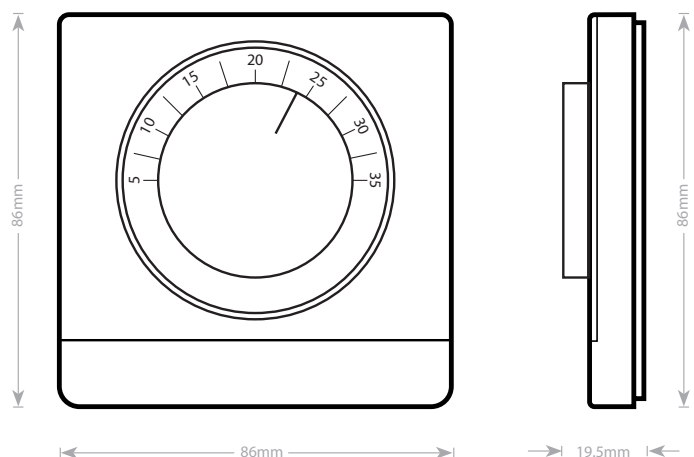

SQ605RF

Termóstato de marcação para aquecimento e arrefecimento

Sobre este produto...

O termóstato SALUS SQ605RF(WB) proporciona-lhe um controlo flexível sobre o aquecimento e a refrigeração da sua casa. Concebido para utilização com sistemas de aquecimento por piso radiante, este termóstato ambiente com mostrador sem fios é simples de utilizar com o seu controlo rotativo clássico. No modo offline, é totalmente compatível com o centro de cablagem KL08RF e CB12RF. Com o seu design de fácil utilização, o SQ605RF(WB) proporciona uma gestão de temperatura fiável e intuitiva.

Termóstato de marcação SQ605RF - Dados técnicos

Especificações eléctricas e mecânicas

Protocolo de comunicação	ZigBee (2.4GHz)
Fonte de alimentação	Pilha AAAA 1,5V (x2)
Intervalo do ponto de ajuste da temperatura	5°C-35°C
Algoritmo de controlo	Intervalo 0,5°C (como predefinição da caixa) e ITLC (configurável através da aplicação)
Temperatura de armazenamento	-20°C - 60°C
Temperatura ambiente	0°C - 45°C
Humidade (não condensada)	5 – 95 % RH
Material (Caixa)	Branco, Plástico brilhante
Montagem	Montagem em superfície
Compatibilidade	Compatível com os centros de cablagem KL08RF e CB12RF
Grau de proteção	IP30
Adequado para aquecimento por piso radiante	Sim
Proteção da válvula	Sim
Aquecimento e refrigeração	Sim. Comutação por centro de cablagem
Dimensões (L x A x P)	86 x 86 x 19.5 mm
Garantia	5 anos