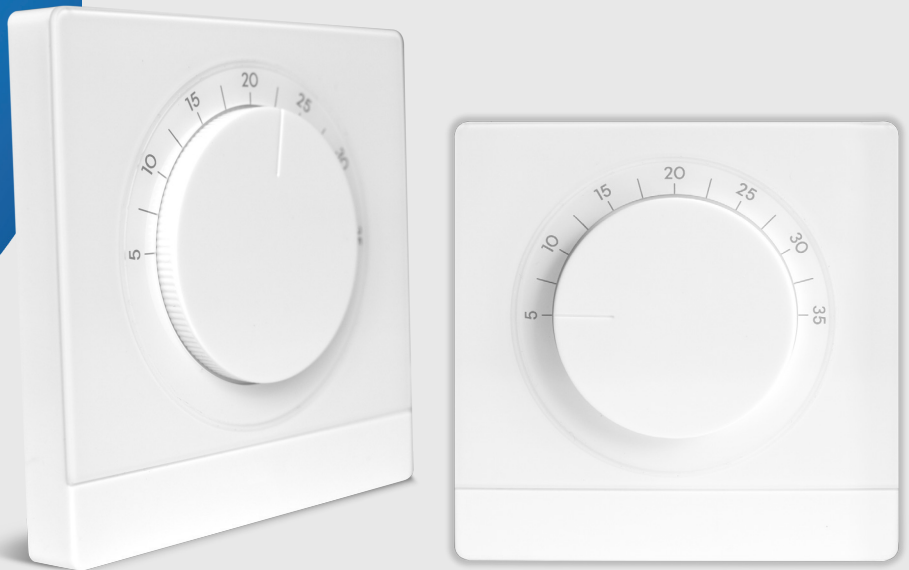

SQ605RF

Termóstato de marcação para aquecimento e arrefecimento

Sobre este produto...

O termóstato SALUS SQ605RF(WB) proporciona-lhe um controlo flexível sobre o aquecimento e a refrigeração da sua casa. Concebido para utilização com sistemas de aquecimento por piso radiante, este termóstato ambiente com mostrador sem fios é simples de utilizar com o seu controlo rotativo clássico. No modo offline, é totalmente compatível com o centro de cablagem KL08RF e CB12RF. Com o seu design de fácil utilização, o SQ605RF(WB) proporciona uma gestão de temperatura fiável e intuitiva.

Caraterísticas

- Instalação simples e rápida
- Ultra SlimMulticolor LED
- Controlo de zona versátil
- Interruptores para selecionar várias zonas (até 12 zonas)
- Adequado para aquecimento por baixo do piso
- Controlo de aquecimento ou arrefecimento
- 5 anos de garantia

Especificação

Protocolo de comunicação	ZigBee (2.4GHz)
Fonte de alimentação	Pilha AAAA 1,5V (x2)
Aquecimento e refrigeração	Sim. Mudança por Wiring Centre
Grau de proteção	IP30
Garantia	5 anos

Dimensões

Termóstato de marcação SQ605RF - Dados técnicos

Especificações eléctricas e mecânicas

Protocolo de comunicação	ZigBee (2.4GHz)
Fonte de alimentação	Pilha AAAA 1,5V (x2)
Intervalo do ponto de ajuste da temperatura	5°C-35°C
Algoritmo de controlo	Intervalo 0,5°C (como predefinição da caixa) e ITLC (configurável através da aplicação)
Temperatura de armazenamento	-20°C - 60°C
Temperatura ambiente	0°C - 45°C
Humidade (não condensada)	5 – 95 % RH
Material (Caixa)	Branco, Plástico brilhante
Montagem	Montagem em superfície
Compatibilidade	Compatível com os centros de cablagem KL08RF e CB12RF
Grau de proteção	IP30
Adequado para aquecimento por piso radiante	Sim
Proteção da válvula	Sim
Aquecimento e refrigeração	Sim. Comutação por centro de cablagem
Dimensões (L x A x P)	86 x 86 x 19.5 mm
Garantia	5 anos