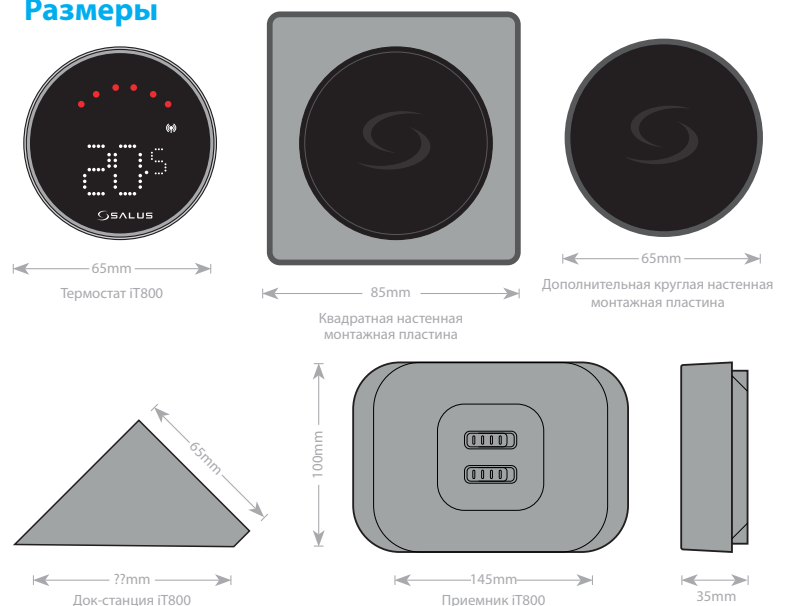

iT800

WiFi Термостат

Об этом продукте...

Термостат iT800 WiFi от SALUS Controls - это передовое дополнение к системе "умного дома" SALUS обеспечивая непревзойденное удобство и контроль над температурными параметрами в вашем доме. Благодаря Инновационное WiFi соединение и интуитивно понятное приложение, пользователи могут легко регулировать термостат из любого места, обеспечивая оптимальный комфорт и энергоэффективность в любое время в любое время. Элегантный дизайн и удобный интерфейс делают термостат легко впишется в любой современный дом, а его расширенные функции, такие как планирование расширенные функции, такие как составление расписания и удаленный доступ удаленный доступ, обеспечивают настраиваемый и персонализированный опыт. Оцените будущее домашнего комфорта с термостатом iT800 WiFi от SALUS Controls.

Характеристики

- Подключаемый к интернету термостат с приемником
- Подключение по Wi-Fi через Bluetooth - Больше никаких кабелей
- Аккумулятор - беспроводная зарядка через док-станцию
- Для систем отопления и охлаждения
- Локальный доступ для изменения большинства параметров - без локального расписания
- Полное дистанционное управление через приложение SALUS Smart Premium
- Режим отключения и функции оптимизации - Оптимальный запуск и остановка
- Постоянно на дисплее при установке на док-станцию
- Блокировка/разблокировка клавиш
- Совместим с SP/SPE600 и SR600

Технические характеристики