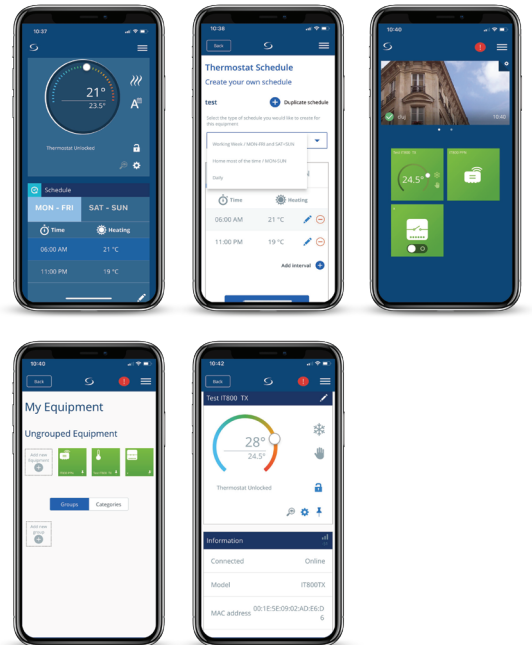

С приложением SALUS Premium Lite.
Скачайте его из Google Play или App Store.

Магнитная настенная пластина для установки на поверхность или док-станция с функцией зарядки.

Управление в локальном режиме...

Переключение с расписания на ручной режим на режим защиты от замерзания.

Управление через приложение...

Экран по умолчанию – только термостат.

Сканируйте QR-код, чтобы посмотреть продукт на сайте.