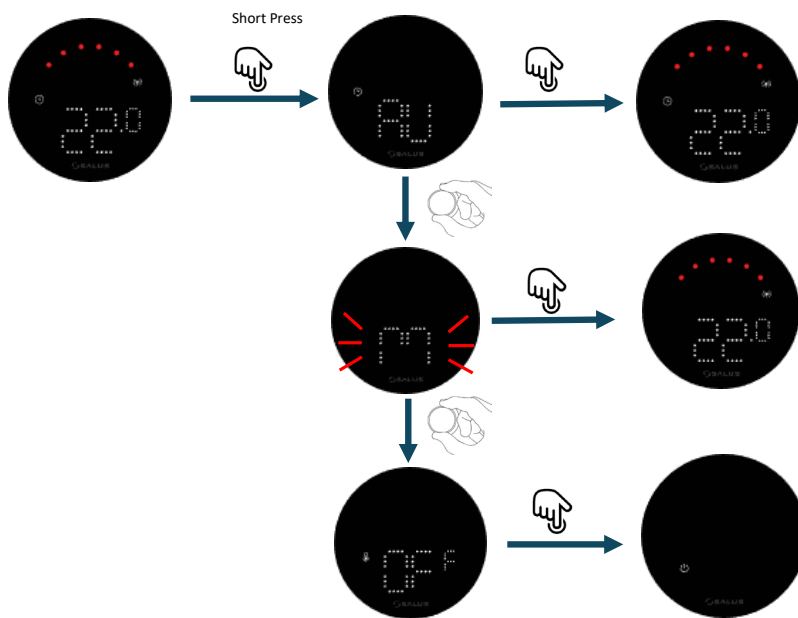

Управляйте и контролируйте откуда угодно...

С приложением SALUS Premium Lite.
Скачайте его из Google Play или App Store.

Магнитная настенная пластина для установки на поверхность или док-станция с функцией зарядки.

Управление в локальном режиме...

Переключение с расписания на ручной режим на режим защиты от замерзания.

Управление через приложение...

Экран по умолчанию – только термостат.

Сканируйте QR-код, чтобы посмотреть продукт на сайте.