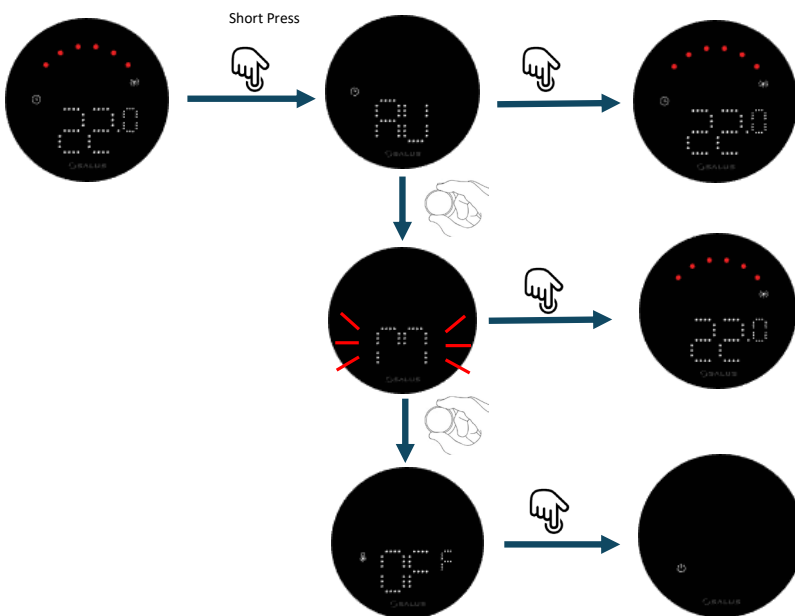

Bedien en monitor van overal...

Met de SALUS Premium Lite-app.
Download het van Google Play of de App Store.

Magnetische wandplaat voor oppervlakte-installatie of Dock Station met oplaadfunctie.

Bediening in lokale modus...

Wijzig van schema naar handmatig naar vorstbeschermingsmodus.

Bediening via de app...

Het standaard scherm is alleen de thermostaat.

Scan de QR-code om het product op de website te bekijken.