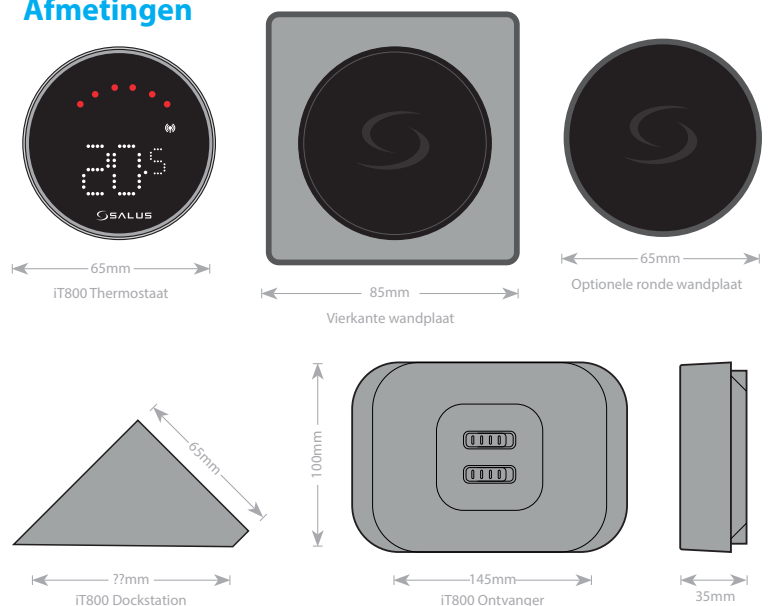

Afmetingen