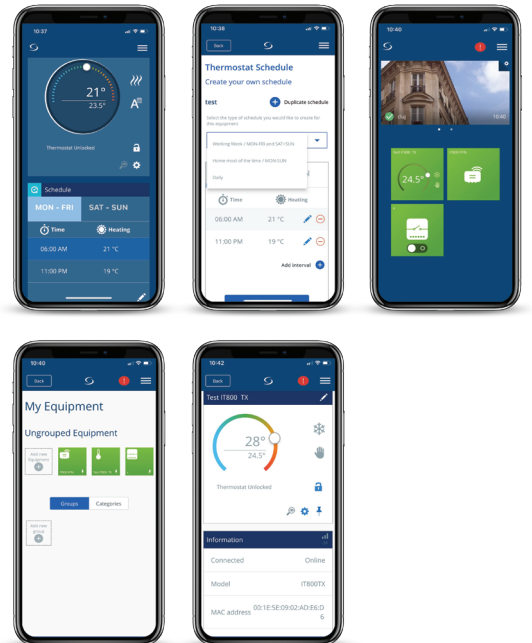

## Bedien en monitor van overal...

Met de SALUS Premium Lite-app.  
Download het van Google Play of de App Store.

Magnetische wandplaat voor oppervlakte-installatie of Dock Station met oplaadfunctie.

## Bediening in lokale modus...

Wijzig van schema naar handmatig naar vorstbeschermingsmodus.

## Bediening via de app...

Het standaard scherm is alleen de thermostaat.

Scan de QR-code om het product op de website te bekijken.