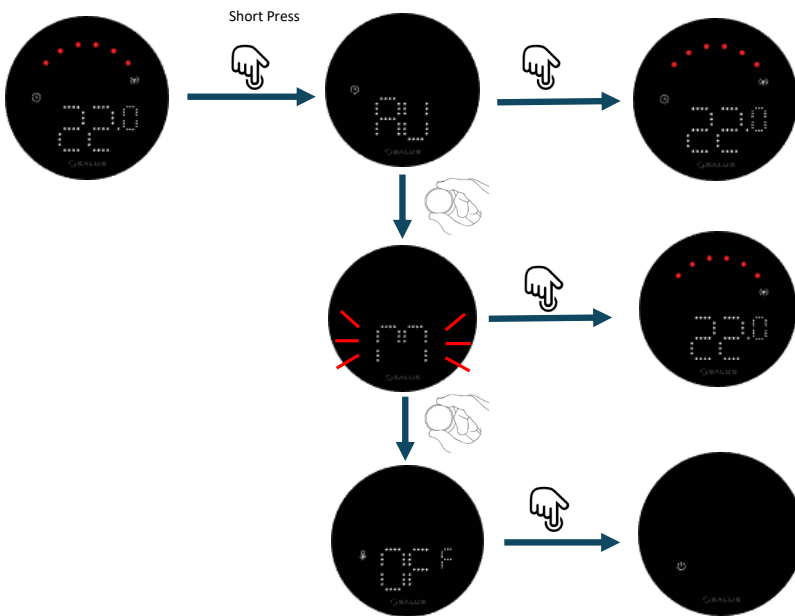

iT800 Termostaatti
Vaihtoehtoinen
pyöreä seinälevy

iT800 Termostaatti
Nelikulmainen seinälevy

iT800 Vastaanotin

iT800 Termostaatti
Telakointiasema

Ohjaa ja valvo mistä tahansa...

SALUS Premium Lite -sovelluksella.
Lataa se Google Playsta tai App Storesta.

Magneettinen
seinälevy
pintakiinnitystä
varten tai
telakointiasema
lataustoiminnolla.

Ohjaus paikallisessa tilassa...

Vaihda aikataulusta manuaaliseen ja pakkassuojatilaan.

Ohjaus sovelluksen kautta...

Oletusnäyttö on vain termostaatti.