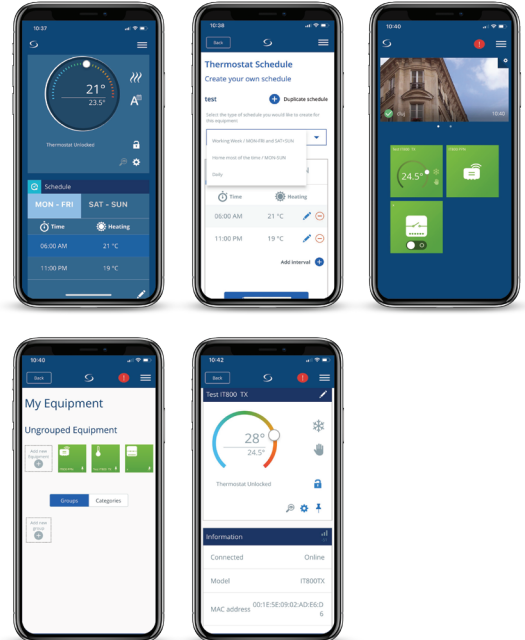

iT800 Termostaatti
Vaihtoehtoinen
pyöreä seinälevy

iT800 Termostaatti
Nelikulmainen seinälevy

iT800 Vastaanotin

iT800 Termostaatti
Telakointiasema

Ohjaa ja valvo mistä tahansa...

SALUS Premium Lite -sovelluksella.
Lataa se Google Playsta tai App Storesta.

Magneettinen
seinälevy
pintakiinnitystä
varten tai
telakointiasema
lataustoiminnolla.

Ohjaus paikallisessa tilassa...

Vaihda aikataulusta manuaaliseen ja pakkassuojatilaan.

Ohjaus sovelluksen kautta...

Oletusnäyttö on vain termostaatti.