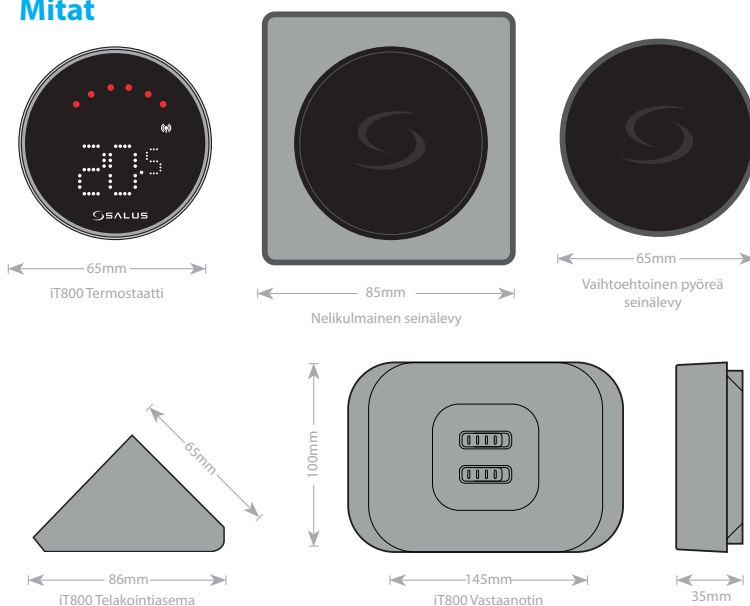

iT800

WiFi termostaatti

Tietoa tästä tuotteesta...

SALUS Controlsin iT800 WiFi -termostaatti on huippuluokan lisä SALUS Smart Home -järjestelmään, joka tarjoaa vertaansa vailla olevaa mukavuutta ja kodin lämpötila-asetusten hallintaa. Innovatiivisen WiFi-yhteyden ja intuitiivisen sovelluksen avulla käyttäjät voivat helposti säätää termostaattia mistä tahansa, mikä takaa optimaalisen mukavuuden ja energiatehokkuuden aina. Tyylikäs muotoilu ja käyttäjäystävällinen käyttöliittymä tekevät siitä saumattoman lisän mihin tahansa moderniin kotiin, ja sen edistyneet ominaisuudet, kuten aikataulutus ja etäkäyttö, tarjoavat räätälöitävissä olevan ja yksilöllisen kokemuksen. Koe kodin mukavuuden tulevaisuus SALUS Controlsin iT800 WiFi -termostaatin avulla.

Ominaisuudet

- Internet-yhdistetty termostaatti vastaanottimella
- Wi-Fi-yhdistettävä Bluetooth-yhteyden kautta - Ei enää kaapeleita
- Ladattava akku - langaton lataus telakointiaseman kautta
- Lämmitys- ja jäähdytysjärjestelmiin
- Paikallinen pääsy useimpien parametrien muuttamiseen - ei paikallista aikataulua
- Täysi etähallinta SALUS Smart Premium -sovelluksen kautta
- Sammutustila ja optimointiominaisuudet - Optimaalinen käynnistys ja pysäytys
- Näyttö aina päällä, jos asennettu telakointiasemaan
- Lukitse/Avaa näppäimet
- Yhteensopiva SP/SPE600 ja SR600 kanssa

Tekniset tiedot