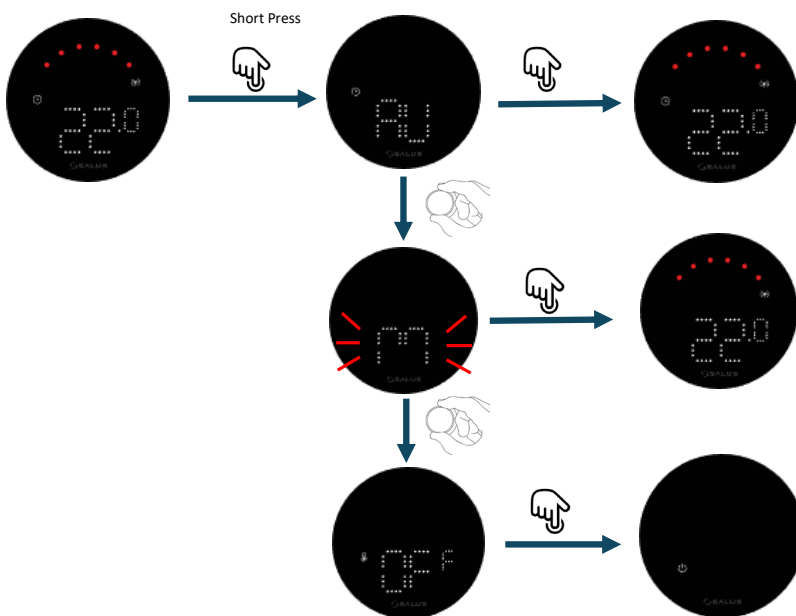

iT800 Termostaatti
Vaihtoehtoinen
pyöreä seinälevy

iT800 Termostaatti
Nelikulmainen seinälevy

iT800 Vastaanotin

iT800 Termostaatti
Telakointiasema

Ohjaa ja valvo mistä tahansa...

SALUS Premium Lite -sovelluksella.

Lataa se Google Playsta tai App Storesta.

Magneettinen seinälevy pintakiinnitystä varten tai telakointiasema lataustoiminnolla.

Ohjaus paikallisessa tilassa...

Vaihda aikataulusta manuaaliseen ja pakkasuojatilaan.