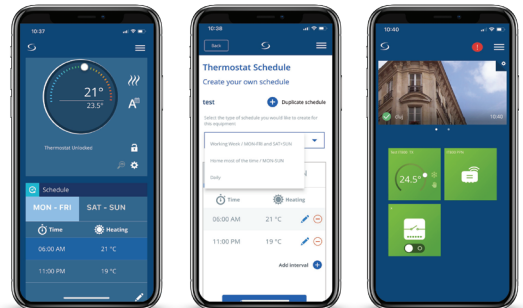

iT800 Termostaatti
Vaihtoehtoinen
pyöreä seinälevy

iT800 Termostaatti
Nelikulmainen seinälevy

iT800 Vastaanotin

iT800 Termostaatti
Telakointiasema

Ohjaa ja valvo mistä tahansa...

SALUS Premium Lite -sovelluksella.

Lataa se Google Playsta tai App Storesta.

Magneettinen seinälevy pintakiinnitystä varten tai telakointiasema lataustoiminnolla.

Ohjaus paikallisessa tilassa...

Vaihda aikataulusta manuaaliseen ja pakkasuojatilaan.

Ohjaus sovelluksen kautta...

Oletusnäyttö on vain termostaatti.

Skannaa QR-koodi nähdäksesi tuotteen verkkosivustolla.