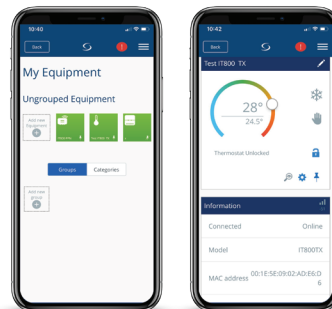

iT800 Termostaatti
Vaihtoehtoinen
pyöreä seinälevy

iT800 Termostaatti
Nelikulmainen seinälevy

iT800 Vastaanotin

iT800 Termostaatti
Telakointiasema

Ohjaa ja valvo mistä tahansa...

SALUS Premium Lite -sovelluksella.

Lataa se Google Playsta tai App Storesta.

Magneettinen seinälevy pintakiinnitystä varten tai telakointiasema lataustoiminnolla.

Ohjaus paikallisessa tilassa...

Vaihda aikataulusta manuaaliseen ja pakkasuojatilaan.

Ohjaus sovelluksen kautta...

Oletusnäyttö on vain termostaatti.

Skannaa QR-koodi nähdäksesi tuotteen verkkosivustolla.