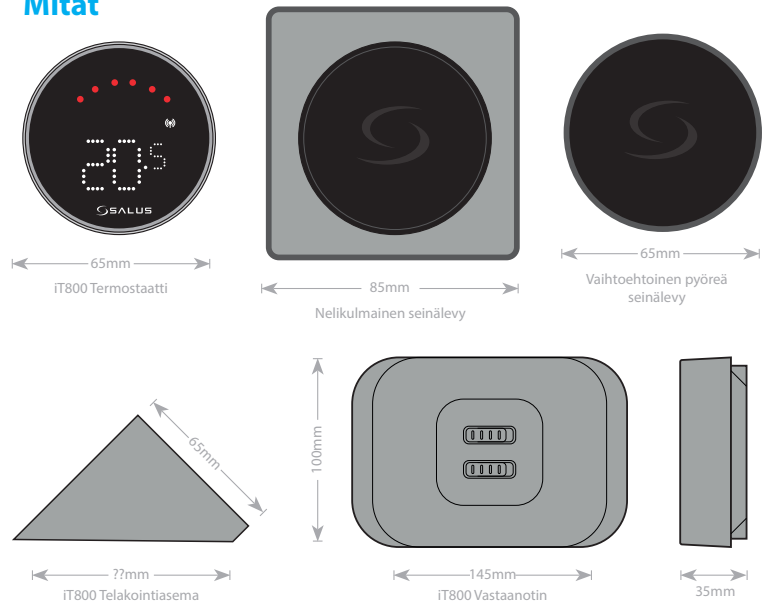

iT800

WiFi termostaatti

Tietoa tästä tuotteesta...

SALUS Controlsin iT800 WiFi -termostaatti on huippuluokan lisä SALUS Smart Home -järjestelmään, joka tarjoaa vertaansa vailla olevaa mukavuutta ja kodin lämpötila-asetusten hallintaa. Innovatiivisen WiFi-yhteyden ja intuitiivisen sovelluksen avulla käyttäjät voivat helposti säätää termostaattia mistä tahansa, mikä takaa optimaalisen mukavuuden ja energiatehokkuuden aina. Tyylikäs muotoilu ja käyttäjäystävällinen käyttöliittymä tekevät siitä saumattoman lisän mihin tahansa moderniin kotiin, ja sen edistykselliset ominaisuudet, kuten aikataulutus ja etäkäyttö, tarjoavat räätälöitävissä olevan ja yksilöllisen kokemuksen. Koe kodin mukavuuden tulevaisuus SALUS Controlsin iT800 WiFi -termostaatin avulla.

Ominaisuudet

- Internet-yhdistetty termostaatti vastaanottimella
- Wi-Fi-yhdistettävä Bluetooth-yhteyden kautta - Ei enää kaapeleita
- Ladattava akku - langaton lataus telakointiaseman kautta
- Lämmitys- ja jäähdytysjärjestelmiin
- Paikallinen pääsy useimpien parametrien muuttamiseen - ei paikallista aikataulua
- Täysi etähallinta SALUS Smart Premium -sovelluksen kautta
- Sammutustila ja optimointiominaisuudet - Optimaalinen käynnistys ja pysäytys
- Näyttö aina päällä, jos asennettu telakointiasemaan
- Lukitse/Avaa näppäimet
- Yhteensopiva SP/SPE600 ja SR600 kanssa

Tekniset tiedot