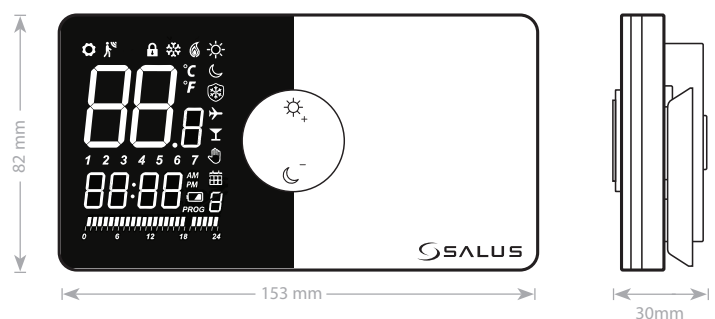

091PRO

Žični programski termostat

O ovom proizvodu...

Programski termostat SALUS 091PRO je svestran i efikasan uređaj dizajniran za regulaciju temperature grejnih ili rashladnih sistema, obezbeđujući optimalan komfor tokom celog dana. Napaja se AA, 1,5V alkalnim baterijama, što omogućava jednostavnu instalaciju bez potrebe za složenim ožičenjem. Jedna od njegovih istaknutih funkcija je Boost režim, koji se može aktivirati na osnovu detekcije pokreta, omogućavajući termostatu da brzo prilagodi temperaturu kada se u prostoriji detektuje kretanje. Ovo ne samo da poboljšava komfor, već i podstiče energetska efikasnost, jer sprečava nepotrebno grejanje ili hlađenje kada je prostorija neupotrebljena. Sa jednostavnim dizajnom i pametnom funkcionalnošću, SALUS 091PRO nudi praktično rešenje za održavanje udobnog i energetski efikasnog okruženja.

Karakteristike

- Fleksibilno programsko podešavanje
- Povećanje temperature uz senzor pokreta
- Dodatni režimi: Ručni, Zabava i Praznici
- Napredna kontrola temperature sa TPI
- Garancija 5 godina

Specifikacija

Ulazna snaga	2 x AA baterije
Opseg podešavanja temperature	5 do 35°C za grejanje 5 do 40°C za hlađenje
Funkcija vlasnika	Mogućnost zaključavanja termostata
Garancija	5 godina

Dimenzije