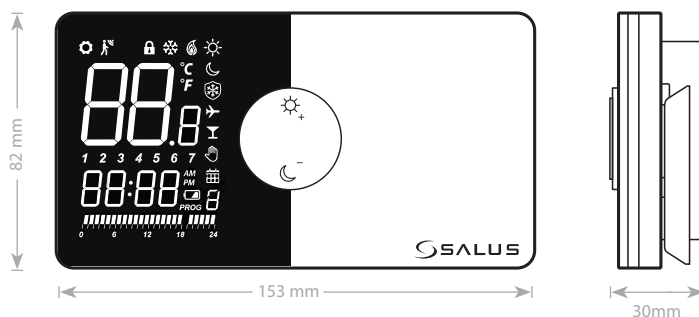

## Dimenzije

### Električne i mehaničke specifikacije

<b>Ulazna snaga</b>	2 AA baterije
<b>Raspon prikaza temperature</b>	0°C do +45°C
<b>Točnost temperature</b>	+/- 0,5 °C
<b>Dimenzije (V x Š x D)</b>	82 mm x 153 mm x 30 mm
<b>Materijal (Kućište)</b>	Bijela, sjajna plastika
<b>Radna temperatura</b>	0°C do +45°C
<b>Temperatura skladištenja</b>	-25°C do +60°C
<b>Montaža</b>	Samo zidna montaža
<b>Standardi</b>	CE / Rohs / WEEE
<b>Nadmorska visina</b>	Do 200 m nadmorske visine
<b>Način upravljanja</b>	Raspon ili TPI
<b>Format sata</b>	12 ili 24 sata
<b>Točnost sata</b>	+/- 1 min / mjesec
<b>Funkcija posjednika</b>	Mogućnost zaključavanja termostata
<b>Dual Control</b>	Upravlja sustavima grijanja i hlađenja
<b>Zaštita od smrzavanja</b>	Fiksna 7°C ili minimalna zadana vrijednost
<b>Automatski rez</b>	U načinu grijanja, kada je sobna temperatura > 36°C U načinu hlađenja, kada je sobna temperatura < 4°C
<b>Jamčiti</b>	5 godina