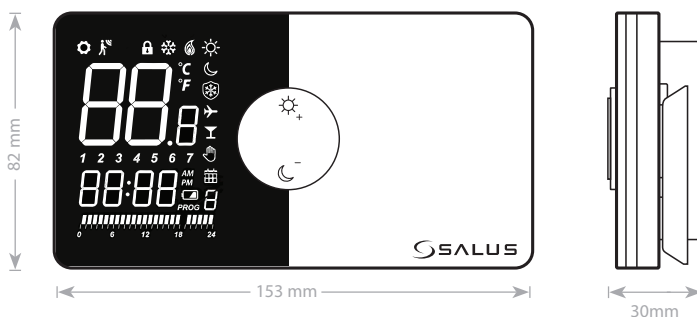

Wymiary

Programowalny termostat 091PRO - Dane techniczne

Specyfikacje elektryczne i mechaniczne

Zasilanie	2 baterie AA
Zakres wyświetlanej temperatury	0°C do +45°C
Dokładność pomiaru temperatury	+/- 0.5°C
Wymiary (H x W x D)	82mm x 153mm x 30mm
Materiał (obudowa)	Białe, błyszczące tworzywo sztuczne
Temperatura pracy	0°C do +45°C
Temperatura przechowywania	-25°C do +60°C
Instalacja	Montaż ścienny
Standardy	CE / Rohs / WEEE
Wysokość instalacji	Do 2000 m nad poziomem morza
Tryb sterowania	Histereza lub TPI
Format zegara	12 lub 24 godziny
Dokładność zegara	+/- 1 min / miesiąc
Funkcja wynajmującego	Możliwość zablokowania edycji ustawień termostatu
Podwójne sterowanie	Steruje zarówno systemami ogrzewania, jak i chłodzenia
Ochrona przed zamarzaniem	Stała 7°C lub minimalna wartość zadana
Automatyczne wyłączenie	W trybie ogrzewania, gdy temperatura w pomieszczeniu > 36°C W trybie chłodzenia, gdy temperatura w pomieszczeniu < 4°C
Gwarancja	5 lat gwarancji

IKONA	OPIS
88.8	Temperatura pomieszczenia / zadana
°C	Jednostka temperatury pokojowej / zadanej
1 2 3 4 5 6 7	Dzień tygodnia
88:88	Zegar
AM PM	AM / PM
	Wskaźnik osi czasu programu
PROG	Ikona trybu programu (program godzinowy)
	Ikona trybu programu (spersonalizowany program czasowy)
8	Numer programu (program godzinowy), sekcja programu (spersonalizowany program czasowy)
	Ikona ustawień
	Wykrywanie ruchu
	Funkcja blokady klawiszy
	Wskaźnik niskiego poziomu naładowania baterii
With animation	Tryb chłodzenia, animacja wskazująca wezwanie do chłodzenia
With animation	Tryb ogrzewania, animacja wskazująca wezwanie do ogrzewania
	Tryb komfortowy
	Tryb ekonomiczny
	Tryb ochrony przed zamarzaniem
	Tryb wakacyjny
	Tryb imprezy
	Tryb ręczny / Tymczasowa zmiana ustawień