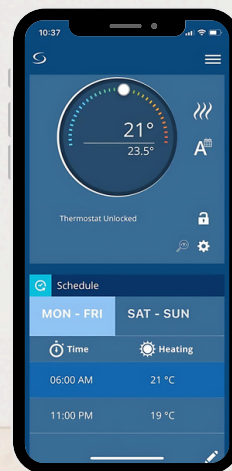

Hvorfor vælge IT700?

Forbedret ydeevne: IT700 leverer forbedrede funktioner og en mere strømlinet brugeroplevelse.

Ingen gateway påkrævet: Med en indbygget WiFi-modtager eliminerer IT700 behovet for en ekstra gateway eller Ethernet-forbindelse.

Brugervenligt design: Den store LCD-skærm og de intuitive betjeningslementer gør det let at justere dine indstillinger.

Sikker og alsidig: Ideel til Airbnb-udlejning og lignende formål med funktioner til låsning og oplåsning, administrator-PIN-koder og fleksible installationsmuligheder.

Problemfri integration: IT700 opretter let forbindelse til WZ600 WiFi Zigbee-modtageren, hvilket giver dig fuld kontrol over din kedel eller varmepumpe. Enheden integreres problemfrit i SALUS Smart Home-systemet og kan parres med enheder som SR600-relæer og SPE600-stik for at give dig omfattende styring af både opvarmning og andre tilsluttede apparater.

Smart Home Integration:

Kontroller din IT700 termostat med SALUS Premium Lite-appen, som giver dig adgang til funktioner som:

- Auto-, Manuel- og Boost-tilstande
- Tidsplanlægning og justeringer baseret på geolokalisering
- Push-notifikationer for statusopdateringer
- Avancerede låsefunktioner for ekstra sikkerhed

USB-kabel

Vælg IT700 Smart-termostaten i dag!

Uanset om du opgraderer dit eksisterende system eller installerer et nyt, tilbyder IT700 den perfekte blanding af moderne design, avanceret teknologi og brugervenlig funktionalitet.