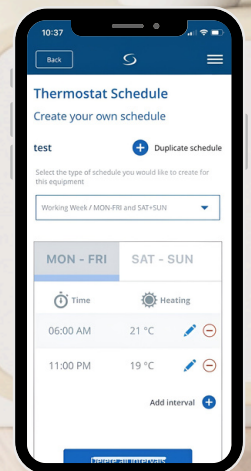

Ingen gateway påkrævet: Med en indbygget WiFi-modtager eliminerer IT700 behovet for en ekstra gateway eller Ethernet-forbindelse.

Brugervenligt design: Den store LCD-skærm og de intuitive betjeningslementer gør det let at justere dine indstillinger.

Sikker og alsidig: Ideel til Airbnb-udlejning og lignende formål med funktioner til låsning og oplåsning, administrator-PIN-koder og fleksible installationsmuligheder.

Problemfri integration: IT700 opretter let forbindelse til WZ600 WiFi Zigbee-modtageren, hvilket giver dig fuld kontrol over din kedel eller varmepumpe. Enheden integreres problemfrit i SALUS Smart Home-systemet og kan parres med enheder som SR600-relæer og SPE600-stik for at give dig omfattende styring af både opvarmning og andre tilsluttede apparater.

Smart Home Integration:

Kontroller din IT700 termostat med SALUS Premium Lite-appen, som giver dig adgang til funktioner som:

- Auto-, Manuel- og Boost-tilstande
- Tidsplanlægning og justeringer baseret på geolokalisering
- Push-notifikationer for statusopdateringer
- Avancerede låsefunktioner for ekstra sikkerhed