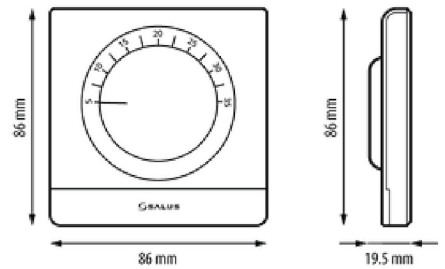

SQ605RF Multilingual Catalog

Funk-Raumthermostat

Betriebsspannung:	2x AAAA Batterie 1,5V
Funk-Protokoll:	ZigBee 2.4 GHz
Temperaturbereich:	5°C - 35°C
Abmessungen (mm):	86 x 86 x 19.5

EIGENSCHAFTEN

- Einfach und intuitiv zu bedienen
- Einfach zu verbinden mit der Funkklemmleiste KL08RF bzw. deren Erweiterung KL04RF
- Kann über Dippschalter mit mehreren Zonen der KL08RF verbunden werden
- LED-Statusanzeige (verdeckt)
- Reiner Funkraumthermostat - kann NICHT ins Smart Home System integriert werden!
- Sehr geringer Energieverbrauch
- 5 Jahre Garantie

SALUS Quantum, Smart analog rumtermostat for gulvvarme

Batteri:	4 x AAAA
Netværk:	2.4 GHz ZigBee
Arbejdstemperatur:	0 til 50 °C
Dimensioner:	B-86 L-86 D-11 mm

VVS-nr. 402325086

Beskrivelse

- ZigBee kommunikation
- 11 mm dyb fra væg
- Batteri 4 x AAAA
- Analog / drejeknap indstilling
- Hysteresis ± 0.5
- Class IV ERP
- ITLC regulering
- Tilslutning for optaget/hotel værelsessensor og eller gulvsensor
- Indstilling for opvarmning eller køling
- Kan parres med SALUS UGE600
- 5 års garanti