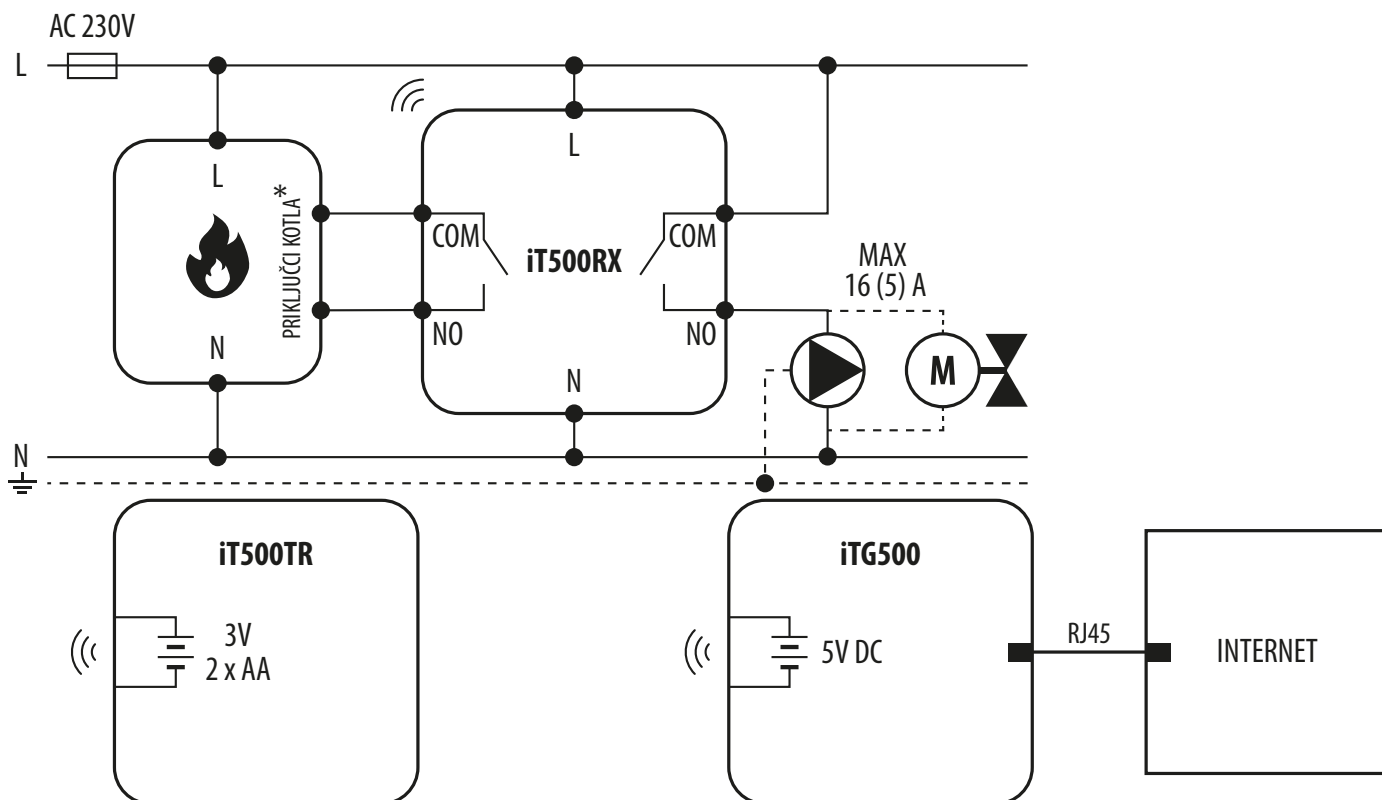

# iT500

## Dijagrami žičanog povezivanja

### OPIS IKONA

	Baterijski napajan		Bežična komunikacija
L, N	230V AC napajanje		Pumpa
	Osigurač		Ventil aktuatora
COM, NO, NC	Bez-naponski izlaz		Senzor temperature
S, S1, S2	Ulazni terminali		Ventilator sa 3 brzine
SL	230V AC naponski izlaz		Osvetljenje ili neko drugo opterećenje
	Normalno otvoren kontakt NO		Termoelektrični aktuator
	Normalno zatvoren kontakt NC		Vremenski programator
	NO/COM/NC prekidač		Dodatni normalno otvoren kontakt
	Kotao - priključci na kotlu - priključci kotla za ON/OFF termostat (prema uputstvima kotla)		Transformator (naponski konverter)