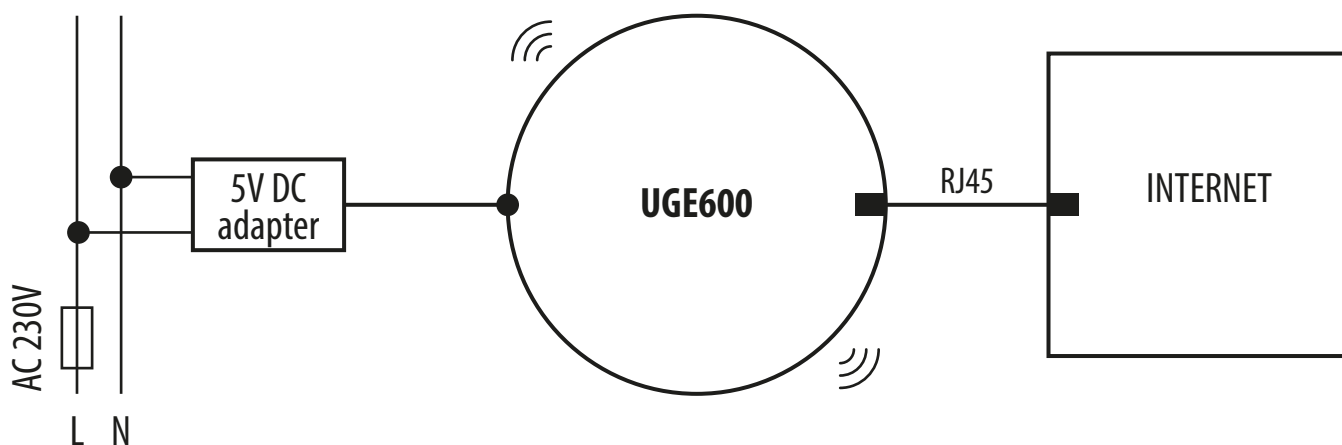

UGE600

Dijagrami žičanog povezivanja

OPIS IKONA

	Baterijski napajan		Bežična komunikacija
L, N	230V AC napajanje		Pumpa
	Osigurač		Ventil aktuatora
COM, NO, NC	Bez-naponski izlaz		Senzor temperature
S, S1, S2	Ulazni terminali		Ventilator sa 3 brzine
SL	230V AC naponski izlaz		Osvjetljenje ili neko drugo opterećenje
	Normalno otvoren kontakt NO		Termoelektrični aktuator
	Normalno zatvoren kontakt NC		Vremenski programator
	NO/COM/NC prekidač		Dodatni normalno otvoren kontakt
	Kotao - priključci na kotlu - priključci kotla za ON/OFF termostat (prema uputstvima kotla)		Transformator (naponski konverter)