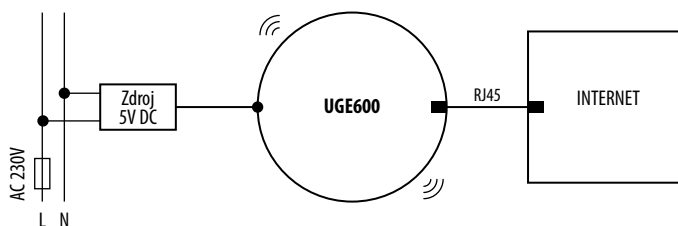

# UGE600

Univerzální internetová brána

Je to srdce systému SALUS Smart Home. Spojuje všechny zařízení iT600 do jednoho integrovaného systému, který funguje podle Vámi vytvořených pravidel. V balení: LAN kabel a napájení.

Brána má integrovaný síťový koordinátor ZigBee. Můžete ji použít namísto koordinátoru CO10RF.

#### Technická data:

Napájení	5V DC
Port	1x10/100 LAN port
Montáž	Volně stojící nebo na stěnu
RF frekvence	ZigBee 2.4 GHz HA 1.2
Rozměry [mm]	H=55.5 Ø=90