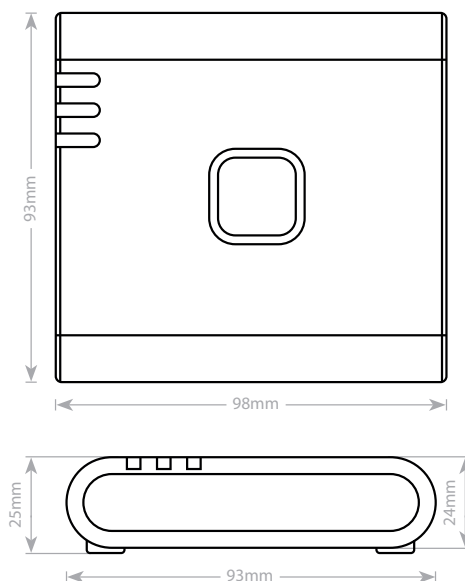

Розміри

Шлюз для розумного будинку UG800 - Технічні дані

Електричні та механічні характеристики

| | |
|-------------------------------------|---|
| Вхідна напруга | 5 В постійного струму від порту micro USB |
| Зв'язок | Відповідність стандарту ZigBee 3.0 |
| Дротовий зв'язок | 10/100 Мбіт/с Ethernet для стабільного інтернет-з'єднання |
| Бездротовий зв'язок | Bluetooth V4.2 BR/EDR & BLE (Тільки для введення в експлуатацію) Zigbee WiFi: 802 |
| Монтаж | Настільний або настінний монтаж за допомогою настінного кронштейна |
| Зв'язок | Підключає до 200 кінцевих пристроїв |
| З'єднання WiFi | 802.11 b/g/n |
| Оновлення мікропрограми | Можливість оновлення прошивки по повітрю |
| Потужність передачі | WiFi: Максимум 20 дБм ZigBee: Максимум 10 дБм (ЄС), 18 дБм (НР) |
| Комунікація | Робота мобільного додатку |
| Зовнішній діапазон передачі | Bluetooth: Mini 10m WiFi: Mini. 60m Zigbee: Mini. 200m |
| Енергоспоживання | Максимум. 3W |
| Робоче середовище | Критий, житловий. |
| Температура зберігання | -10°C – 60°C |
| Робоча температура | 0°C – 40°C |
| Розміри (В х Ш х Г) | 98mm x 93mm x 25mm |
| Відносна вологість (без конденсату) | 5%--95% RH |
| Ступінь захисту від проникнення | IP30 |
| Регламент | CE, R&TTE, UKCA для EU |
| Екологічні вимоги | Відповідність RoHS, без миш'яку, без ПВХ, директива REACH/WEEE |
| Гарантія | 5 років |