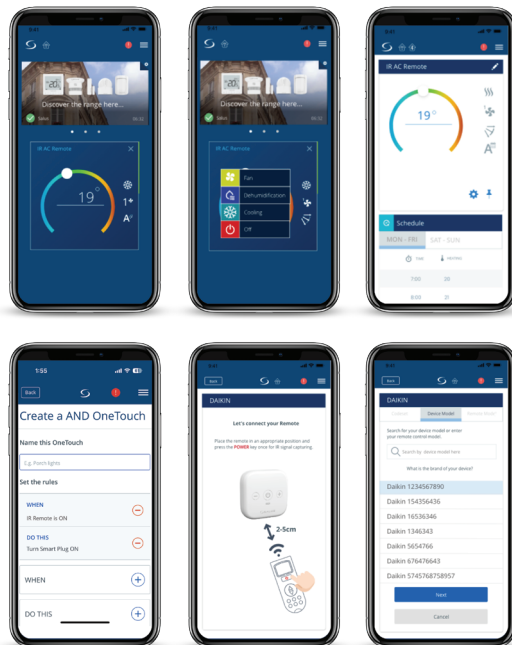

Керування через додаток...

Легко контролюйте та відстежуйте з вашого телефону

Скануйте QR-код, щоб переглянути продукт на сайті