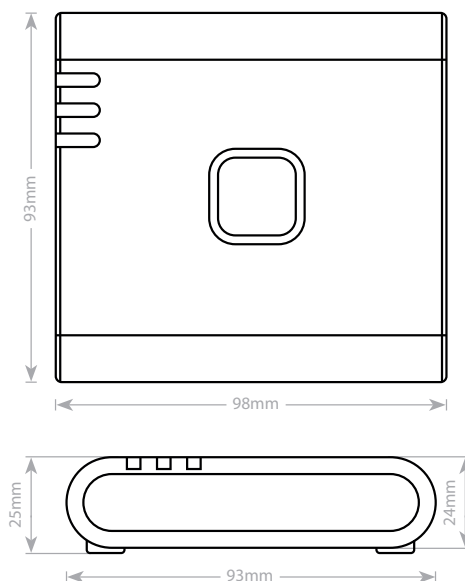

Mått och dimensioner

UG800 Smart Hem-Gateway - Tekniska dataa

Elektriska och mekaniska specifikationer

Ingångsspänning	5 VDC från mikro-USB-port
Anslutningsmöjligheter	ZigBee 3.0-kompatibilitet
Trådbunden kommunikation	10/100 Mbps Ethernet för stabil internetanslutning
Trådlös kommunikation	Bluetooth V4.2 BR/EDR & BLE (Endast för driftsättning) Zigbee WiFi: 802
Montering	Bords- eller ytmontering med väggfäste
Anslutningsmöjligheter	Ansluter upp till 200 slutanordningar
WiFi-anslutning	802.11 b/g/n
Uppdatering av fast programvara	Möjlighet till trådlös uppdatering av firmware
Överföringseffekt	WiFi: Maximalt 20 dBm ZigBee: Maximalt 10 dBm (EU), 18 dBm (NA)
Kommunikation	Mobilappsdrift
Utomhus Sändningsräckvidd	Bluetooth: Min. 10 m WiFi: Min. 60 m Zigbee: Min. 200 m
Strömförbrukning	Max. 3W
Driftsmiljö	Inomhus, bostäder.
Förvaringstemperatur	-10°C – 60°C
Driftstemperatur	0°C – 40°C
Mått (H x B x D)	98 mm x 93 mm x 25 mm
Relativ luftfuktighet (icke-kondenserad)	5%–95% RH
Ingressskyddsklassificering	IP30
Reglering	CE, R&TTE, UKCA för EU
Miljökrav	RoHS-kompatibel, arsenikfri, PVC-fri, REACH/WEEE-direktivet
Garanti	5 år