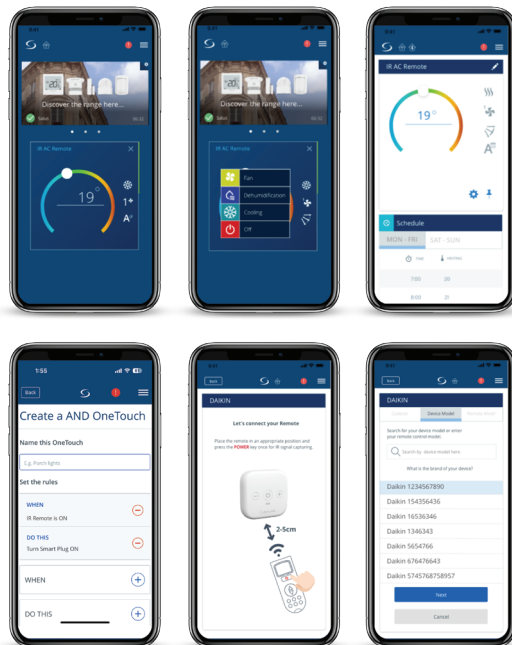

Nadzor preko aplikacije...

Enostavno nadzirajte in spremljajte iz svojega telefona

Skenirajte QR kodo za ogled izdelka na spletni strani