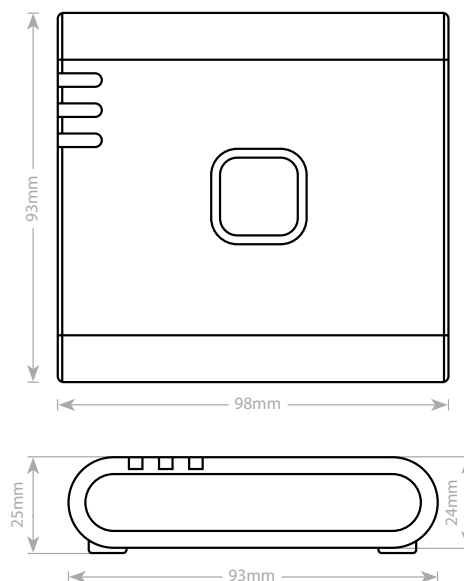

Dimenzije

UG800 pametni domski vmesnik - Tehnični Podatki

Električne in Mehanske Specifikacije

Vhodna napetost	5 VDC iz mikro USB-priključka
Povezljivost	Skladnost z ZigBee 3.0
Žična komunikacija	10/100 Mbps Ethernet za stabilno internetno povezavo
Brezžična komunikacija	Bluetooth V4.2 BR/EDR & BLE (Samo za zagon) Zigbee WiFi: 802
Montaža	Namestitev na namizje ali površino s stenskim nosilcem
Povezljivost	Poveže do 200 končnih naprav
WiFi povezava	802.11 b/g/n
Posodobitev strojne programske opreme	Možnost posodobitve programske opreme prek zraka
Prenosna moč	WiFi: največ 20 dBm ZigBee: največ 10 dBm (EU), 18 dBm (Severna Amerika)
Komunikacija	Delovanje mobilne aplikacije
Zunanji doomet prenosa	Bluetooth: Mini 10 m WiFi: Mini. 60 m Zigbee: Mini. 200 m
Poraba energije	Največ 3 W
Delovno okolje	Notranji, stanovanjski.
Temperatura skladiščenja	-10°C – 60°C
Delovna temperatura	0°C – 40°C
Dimenzije (V x Š x G)	98 mm x 93 mm x 25 mm
Relativna vlažnost (nekondenzirana)	5%---95% RH
Stopnja zaščite pred vdorom	IP30
Uredba	CE, R&TTE, UKCA za EU
Okoljske zahteve	Skladnost z direktivo RoHS, brez arzena, brez PVC, direktiva REACH/WEEE
Garancija	5 let