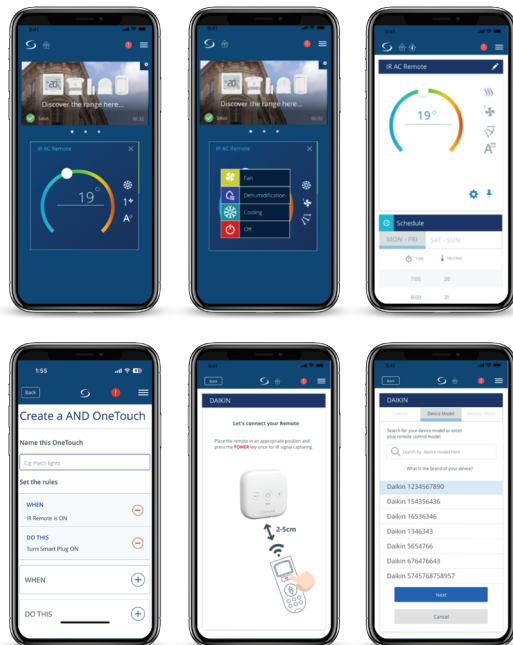

### Caracteristici

- Configurare simplă și rapidă din aplicația Smart Home
- Conectează până la 200 de dispozitive
- Conformitate completă cu Zigbee 3.0
- Conexiune Ethernet 10/100 Mbps pentru o conexiune stabilă la internet
- Suportă integrarea în cloud cu AWS IoT

## Controlați și monitorizați de oriunde...

Cu aplicația SALUS Premium Lite.

Descărcați-o din Google Play sau din App Store.

## Ușor de instalat și de utilizat ...

SALUS UG800 Smart Home Gateway este hub-ul central esențial al sistemului SALUS Smart Home, facilitând comunicarea și interacțiunea fără probleme între până la 100 de dispozitive inteligente. Acest gateway creează un mediu unificat de casă inteligentă, în care dispozitive precum termostate, prize inteligente și relee funcționează împreună pentru a spori confortul și eficiența. Designul său ușor de utilizat face instalarea și configurarea simplă, permițând proprietarilor de case să îl integreze rapid în rețeaua lor domestică existentă. În plus, UG800 oferă opțiuni flexibile de amplasare, deoarece poate fi montat pe birou sau pe suprafață, asigurându-se că se potrivește perfect în orice configurație de casă inteligentă.

## Controlul aplicațiilor...

Controlează și monitorizează cu ușurință de pe telefonul tău.

Scanați codul QR pentru a vizualiza Produs pe Website