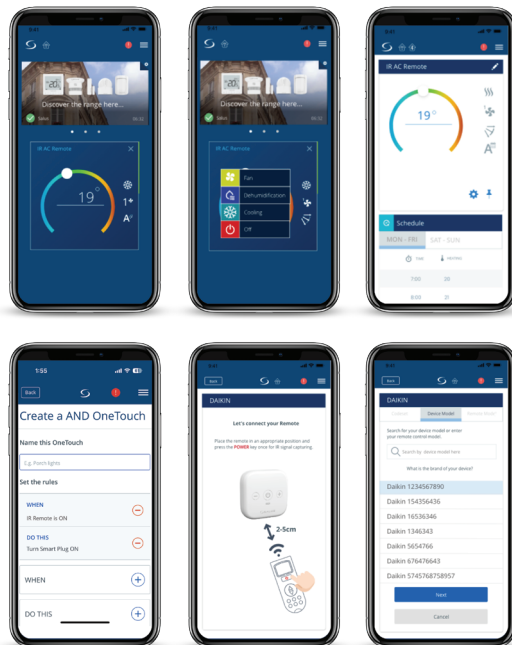

Bediening via de App...

Eenvoudig bedienen en controleren vanaf je telefoon.

Scan QR-code om product op website te bekijken