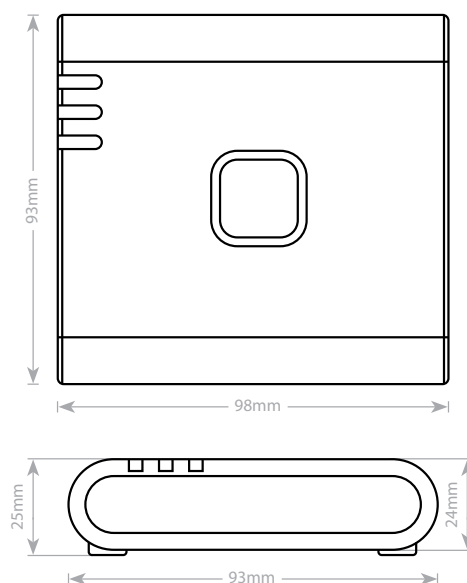

Afmetingen

UG800 smart home gateway - Technische gegevens

Elektrische en mechanische specificaties

Ingangsspanning	5 VDC van micro USB-poort
Connectiviteit	ZigBee 3.0 compatibiliteit
Bedrade communicatie	10/100Mbps Ethernet voor een stabiele internetverbinding
Draadloze communicatie	Bluetooth V4.2 BR/EDR & BLE (Alleen voor ingebruikname) Zigbee WiFi: 802
Montage	Desktop of opbouwmontage met muurbeugel
Connectiviteit	Verbindt tot 200 eindapparaten
WiFi-verbinding	802.11 b/g/n
Firmware bijwerken	Mogelijkheid om firmware via de ether bij te werken
Zendvermogen	WiFi: Maximaal 20dBm ZigBee: Maximaal 10dBm (EU), 18dBm (NA)
Communicatie	Mobiele app-bediening
Zendbereik buiten	Bluetooth: Mini 10m WiFi: Mini. 60m Zigbee: Mini. 200m
Stroomverbruik	Max. 3W
Gebruiksomgeving	Binnen, residentieel.
Opslagtemperatuur	-10°C – 60°C
Bedrijfstemperatuur	0°C – 40°C
Afmetingen (H x B x D)	98mm x 93mm x 25mm
Relatieve vochtigheid (niet gecondenseerd)	5%--95% RH
Bescherming tegen binnendringen	IP30
Regeling	CE, R&TTE, UKCA voor EU
Milieuvereiste	RoHS-naleving, Arseenvrij, PVC-vrij, REACH/WEEE-richtlijn
Garantie	5 jaar