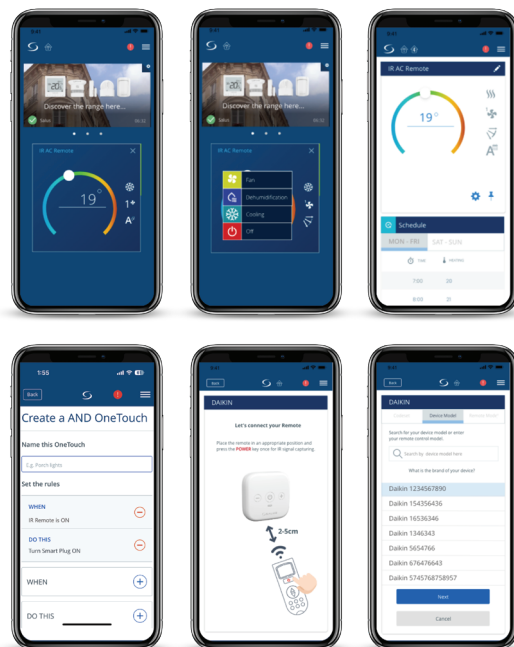

Vadība, izmantojot lietotni...

Viegli kontrolējiet un uzraugiet no tālrunā.

QR skenēšana kodu, lai skatītu Produktu Timekļa vietne.

email: poland@saluscontrols.com | saluscontrols.com/pl