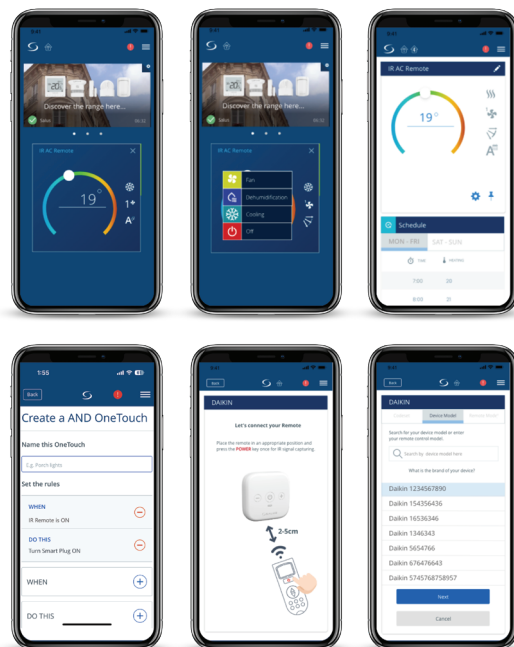

SALUS išmaniųjų namų asortimento pagrindas

Funkcijos

- Paprasta ir greita sąranka iš „Smart Home“ programėlės
- Galima prijungti iki 200 įrenginių
- Visiška „Zigbee 3.0“ atitiktis
- 10/100 Mbps Ethernet jungtis, užtikrinanti stabilų interneto ryšį
- Palaikoma integracija į debesiją AWS IoT

Valdykite ir stebėkite iš bet kurios vietos...

Su „SALUS Premium Lite“ programėle.

Atsisiųskite ją iš „Google Play“ arba „App Store“.

Lengva įdiegti ir naudoti...

SALUS UG800 išmaniojo namo šliuzas yra pagrindinis SALUS išmaniojo namo sistemos centras, užtikrinantis sklandų ryšį ir sąveiką tarp iki 100 išmaniųjų įrenginių. Šis šliuzas sukuria vieningą išmaniojo namo aplinką, kurioje tokie įrenginiai kaip termostatai, išmanieji kištukai ir relės dirba kartu, kad padidintų komfortą ir efektyvumą. Jo patogi konstrukcija leidžia lengvai įdiegti ir nustatyti, todėl namų savininkai gali greitai integruoti jį į esamą namų tinklą.

Be to, UG800 siūlo lanksčias montavimo galimybes, nes jį galima montuoti ant stalo arba ant paviršiaus, todėl jis puikiai tinka bet kokiai išmaniojo namo konfigūracijai.

Valdymas per programėlę...

Lengvai valdykite ir stebėkite iš savo telefono.