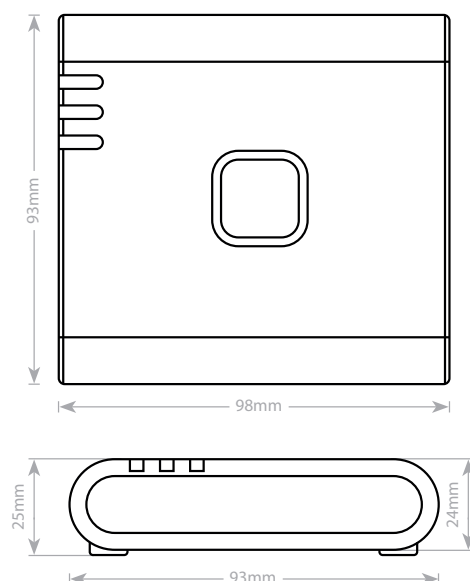

Matmenys

UG800 išmaniųjų namų vartai - Techniniai duomenys

Elektrinės ir mechaninės specifikacijos

Įėjimo įtampa	5 VDC iš mikro USB priedavo
Ryšys	„ZigBee 3.0“ atitiktis
Laidinis ryšys	10/100 Mbps Ethernet, kad būtų užtikrintas stabilus interneto ryšys
Belaidis ryšys	„Bluetooth“ V4.2 BR/EDR ir BLE (Tik užsakymams) Zigbee WiFi: 802
Montavimas	Stalinis arba paviršinis montavimas su sieniniu laikikliu
Ryšys	Galima prijungti iki 200 galinių įrenginių
„WiFi“ ryšys	802.11 b/g/n
Programinės įrangos atnaujinimas	Įrangos programinės įrangos atnaujinimo per orą galimybė
Perdavimo galia	WiFi: ZigBee: (ES), 18 dBm (NA): ne daugiau kaip 10 dBm (ES), 18 dBm (NA)
Bendravimas	Mobiliosios programėlės veikimas
Lauko perdavimo diapazonas	„Bluetooth“: Mini 10 m WiFi: Mini. 60m Zigbee: Mini. 200m
Energijos suvartojimas	Didžiausia. 3W
Darbo aplinka	Patalpose, gyvenamosiose patalpose.
Laikymo temperatūra	-10°C – 60°C
Darbinė temperatūra	0°C – 40°C
Matmenys (H x Š x D)	98mm x 93mm x 25mm
Santykinė drėgmė (nekondensuota)	5%–95% RH
Apsaugos nuo patekimo į vidų reitingas	IP30
Reglamentas	CE, R&TTE, UKCA, EU
Aplinkosaugos reikalavimai	Atitiktis RoHS, be arseno, be PVC, REACH / EEJ direktyva
Garantija	5 metai