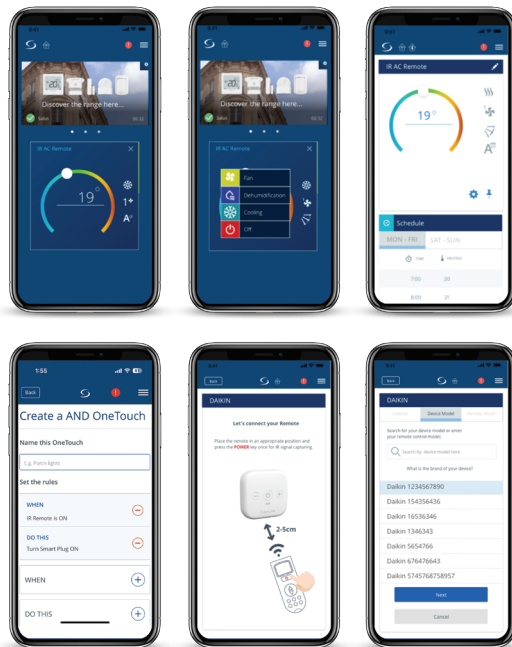

Kontrola putem aplikacije...

Jednostavno kontrolirajte i nadzirite sa svog telefona.

Skenirajte QR kod za prikaz proizvoda na web stranici

email: poland@saluscontrols.com | saluscontrols.com/pl