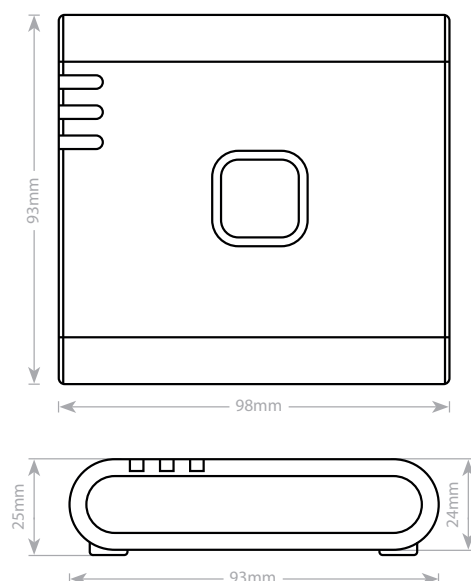

Dimenzije

UG800 pristupnik pametne kuće - Tehnički podaci

Električne i mehaničke specifikacije

Ulazni napon	5 VDC iz mikro USB priključka
Povezivost	Usklađenost sa ZigBee 3.0
Žičana komunikacija	10/100Mbps Ethernet za stabilnu internetsku vezu
Bežična komunikacija	Bluetooth V4.2 BR/EDR & BLE (Samo za puštanje u rad) Zigbee WiFi: 802
Montaža	Montaža na stol ili površinu s nosačem za zid
Povezivost	Spaja do 200 krajnjih uređaja
WiFi veza	802.11 b/g/n
Ažuriranje firmvera	Mogućnost bežičnog ažuriranja firmvera
Snaga prijenosa	WiFi: Maksimalno 20dBm ZigBee: maksimalno 10dBm (EU), 18dBm (NA)
Komunikacija	Rad mobilne aplikacije
Vanjski raspon prijenosa	Bluetooth: Mini 10m WiFi: Mini. 60m Zigbee: Mini. 200m
Potrošnja energije	Max. 3W
Radno okruženje	Zatvoreni, stambeni.
Temperatura skladištenja	-10°C – 60°C
Radna temperatura	0°C – 40°C
Dimenzije (V x Š x D)	98mm x 93mm x 25mm
Relativna vlažnost (bez kondenzacije)	5%--95% RH
Ocjena zaštite od prodora	IP30
Regulacija	CE, R&TTE, UKCA za EU
Zahtjevi zaštite okoliša	RoHS usklađenost, bez arsena, bez PVC-a, REACH/WEEE direktiva
Jamčiti	5 godina