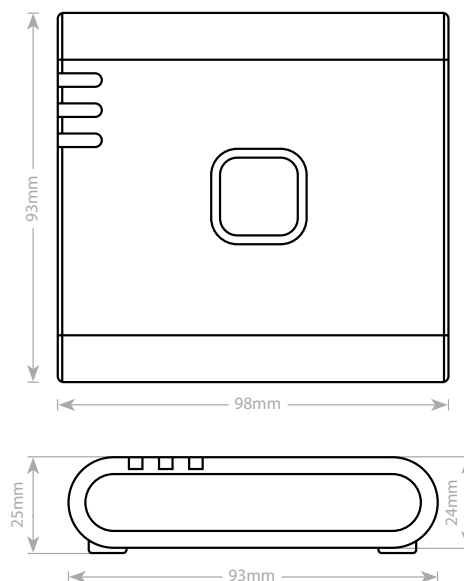

Διαστάσεις

UG800 Έξυπνη πύλη οικιακής χρήσης - Τεχνικά στοιχεία

Ηλεκτρικές και μηχανικές προδιαγραφές

Τάση εισόδου	5 VDC από θύρα micro USB
Συνδεσιμότητα	Συμμόρφωση με ZigBee 3.0
Ενσύρματη επικοινωνία	10/100Mbps Ethernet για σταθερή σύνδεση στο διαδίκτυο
Ασύρματη επικοινωνία	Bluetooth V4.2 BR/EDR & BLE (Μόνο για θέση σε λειτουργία) Zigbee WiFi: 802
Συναρμολόγηση	Επιτραπέζια ή επιφανειακή τοποθέτηση με βραχίονα τοίχου
Συνδεσιμότητα	Συνδέει έως και 200 τερματικές συσκευές
Σύνδεση WiFi	802.11 b/g/n
Ενημέρωση υλικολογισμικού	Δυνατότητα ενημέρωσης του υλικολογισμικού μέσω ασύρματου δικτύου
Ισχύς μετάδοσης	WiFi: Μέγιστο 20dBm ZigBee: Μέγιστο 10dBm (EE), 18dBm (Βόρεια Αμερική)
Επικοινωνία	Λειτουργία της εφαρμογής για κινητά
Εξωτερική εμβέλεια μετάδοσης	Bluetooth: Μίνι 10m WiFi: Μίνι. 60m Zigbee: Μίνι. 200m
Κατανάλωση ισχύος	Μέγ. 3W
Λειτουργικό περιβάλλον	Εσωτερικός χώρος, κατοικία.
Θερμοκρασία αποθήκευσης	-10°C – 60°C
Θερμοκρασία λειτουργίας	0°C – 40°C
Διαστάσεις (Υ x Π x Β)	98 mm x 93 mm x 25 mm
Σχετική υγρασία (μη συμπυκνωμένη)	5%---95% RH
Βαθμολογία προστασίας εισόδου	IP30
Κανονισμός	CE, R&TTE, UKCA για την EE
Περιβαλλοντικές απαιτήσεις	Συμμόρφωση με RoHS, χωρίς αρσενικό, χωρίς PVC, οδηγία REACH/WEEE
Εγγύηση	5 χρόνια