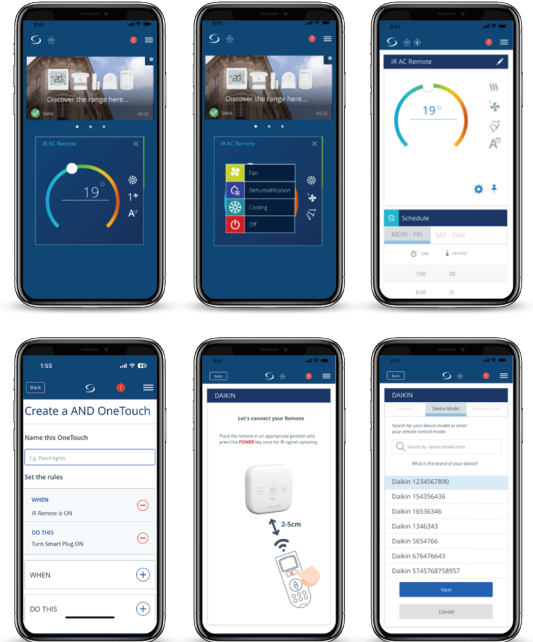

Έλεγχος μέσω της εφαρμογής...

Εύκολος έλεγχος και παρακολούθηση από το τηλέφωνό σας.

Σαρώστε τον κωδικό QR για να δείτε το προϊόν στον ιστότοπο