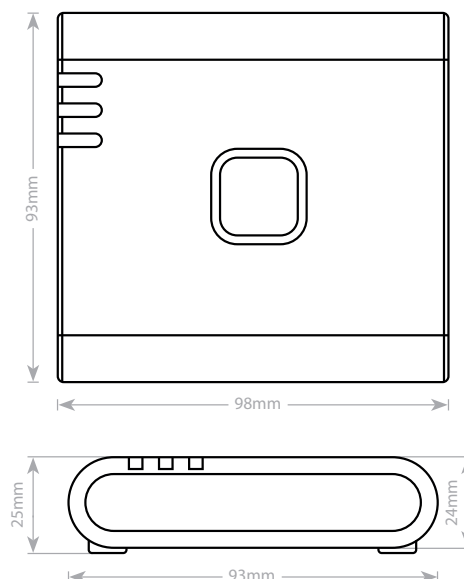

Mitat

UG800 älykoti-yhdyskäytävä - Tekniset tiedot

Sähköiset ja mekaaniset tiedot

Tulojännite	5 VDC mikro-USB-portista
Yhteydet	ZigBee 3.0 -yhteensopivuus
Langallinen viestintä	10/100 Mbps Ethernet vakaalle internetyhteydelle
Langaton viestintä	Bluetooth V4.2 BR/EDR & BLE (Vain käyttöönottoa varten) Zigbee WiFi: 802
Asennus	Pöytä- tai pinta-asennus seinäkiinnikkeellä
Yhteydet	Yhdistää jopa 200 päätelaitetta
WiFi-yhteys	802.11 b/g/n
Laiteohjelmiston päivitys	Langaton laiteohjelmiston päivitysominaisuus
Lähetysteho	WiFi: Enintään 20 dBm ZigBee: Enintään 10 dBm (EU), 18 dBm (NA)
Viestintä	Mobiilisovelluksen käyttö
Ulkokäyttöön tarkoitettu lähetysetäisyys	Bluetooth: Mini 10 m WiFi: Mini. 60 m Zigbee: Mini. 200 m
Virrankulutus	Max. 3W
Käyttöympäristö	Sisätiloissa, asuinrakennuksessa.
Säilytyslämpötila	-10°C – 60°C
Käyttölämpötila	0°C – 40°C
Mitat (K x L x S)	98 mm x 93 mm x 25 mm
Suhteellinen kosteus (tiivistymätön)	5%--95% RH
Ingress-suojaluokka	IP30
Säätely	CE, R&TTE, UKCA EU:ssa
Ympäristövaatimukset	RoHS-vaatimustenmukaisuus, arseeniton, PVC-vapaa, REACH/WEEE-direktiivi
Takuu	5 vuotta