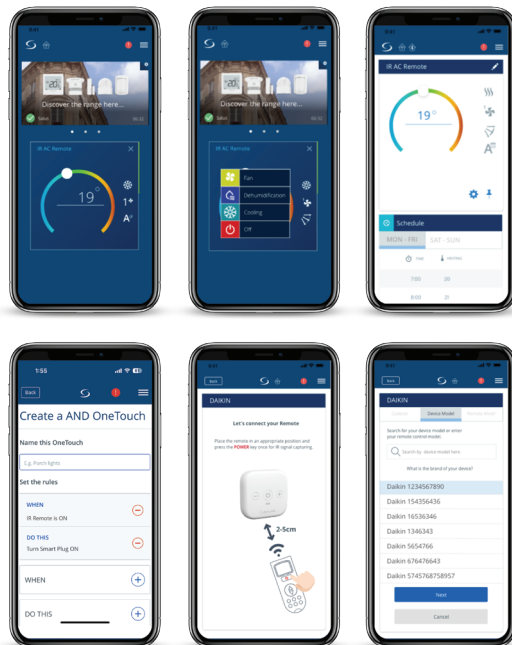

Ohjaus sovelluksen kautta...

Ohjaa ja valvo helposti puhelimesi.

Skannaa QR
Koodi nähdäksesi
Tuote osoitteessa
Verkkosivusto

Tel: +45 5353 4499

email: mail@salus-controls.dk

saluscontrols.com/dk