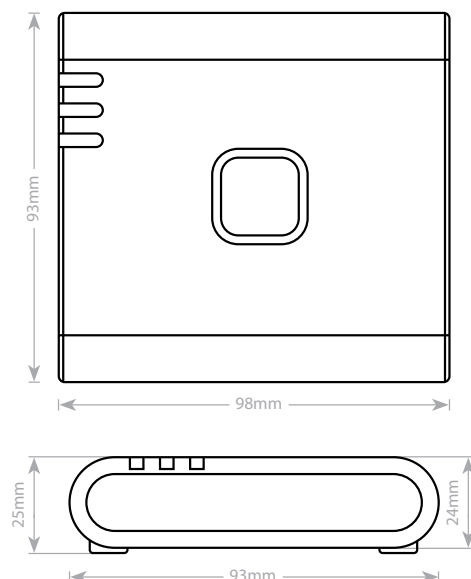

Dimensiones

Pasarela doméstica inteligente UG800 - Datos técnicos

Especificaciones eléctricas y mecánicas

Tensión de entrada	5 VDC desde el puerto micro USB
Conectividad	Conformidad con ZigBee 3.0
Comunicación por cable	Ethernet 10/100 Mbps para una conexión estable a Internet
Comunicación inalámbrica	Bluetooth V4.2 BR/EDR & BLE (Sólo para puesta en marcha) Zigbee WiFi: 802
Montaje	Montaje en escritorio o superficie con soporte de pared
Conectividad	Conecta hasta 200 dispositivos finales
Conexión WiFi	802.11 b/g/n
Actualización del firmwar	Capacidad de actualización inalámbrica del firmware
Potencia de transmisión	WiFi: 20 dBm como máximo ZigBee: 10 dBm como máximo (UE), 18 dBm (NA)
Comunicación	Funcionamiento de la aplicación móvil
Exterior Alcance de transmisión	Bluetooth: Mini 10m WiFi: Mini. 60m Zigbee: Mini. 200m
Consumo de energía	Max. 3W
Entorno operativo	Interior, residencial.
Temperatura de almacenamiento	-10°C – 60°C
Temperatura de funcionamiento	0°C – 40°C
Dimensiones (Al x An x Pr)	98mm x 93mm x 25mm
Humedad relativa (sin condensar)	5%---95% RH
Grado de protección contra la penetración	IP30
Reglamento	CE, R&TTE, UKCA para la UE
Requisitos medioambientales	Conformidad RoHS, sin arsénico, sin PVC, directiva REACH/WEEE
Garantía	5 años