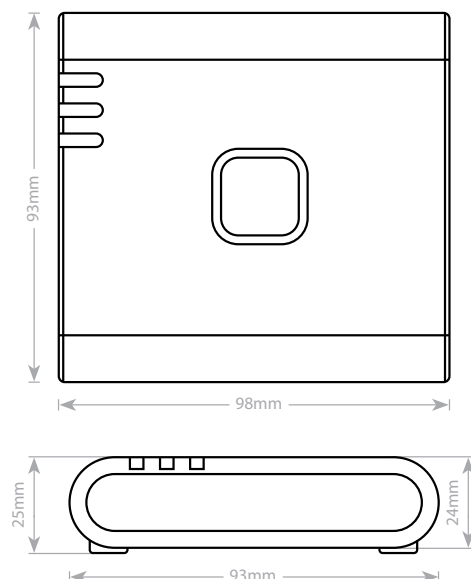

Rozměry

UG800 Inteligentní domácí brána - Technická data

Elektrické a mechanické specifikace

Vstupní napětí	5 VDC z mikro USB portu
Připojení	Soulad se standardem ZigBee 3.0
Kabelová komunikace	10/100 Mbps Ethernet pro stabilní připojení k internetu
Bezdrátová komunikace	Bluetooth V4.2 BR/EDR & BLE (Pouze pro uvedení do provozu) Zigbee WiFi: 802
Montáž	Montáž na stůl nebo povrch s nástěnným držákem
Připojení	Připojuje až 200 koncových zařízení
WiFi připojení	802.11 b/g/n
Aktualizace firmwaru	Možnost aktualizace firmwaru přes vzduch
Přenosový výkon	WiFi: maximálně 20 dBm ZigBee: maximálně 10 dBm (EU), 18 dBm (NA)
Komunikace	Provoz mobilní aplikace
Venkovní dosah přenosu	Bluetooth: minimálně 10 m WiFi: minimálně 60 m Zigbee: minimálně 200 m
Spotřeba energie	Max. 3W
Provozní prostředí	Vnitřní, obytné.
Skladovací teplota	-10°C – 60°C
Provozní teplota	0°C – 40°C
Rozměry (V x Š x H)	98 mm x 93 mm x 25 mm
Relativní vlhkost (nekondenzovaná)	5%--95% RH
Stupeň ochrany proti vniknutí	IP30
Nařízení	CE, R&TTE, UKCA pro EU
Požadavky na životní prostředí	Shoda s RoHS, bez obsahu arsenu, bez obsahu PVC, směrnice REACH/WEEE
Záruka	5 let