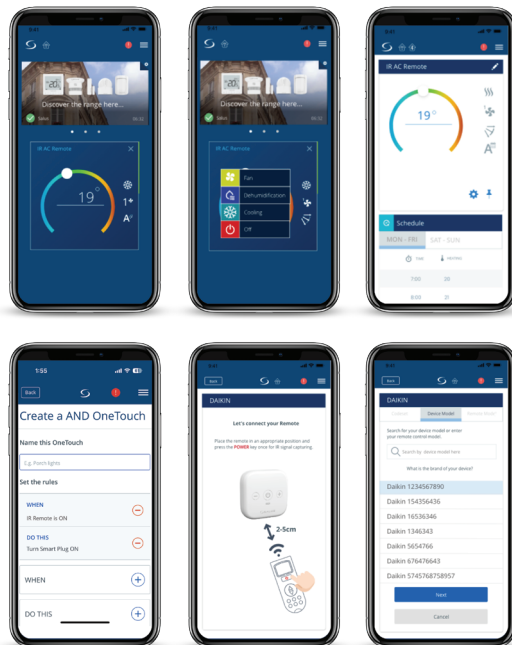

Ovládání pomocí aplikace

Snadné ovládání a sledování z telefonu.

Naskenujte QR kód pro zobrazení produktu na webu