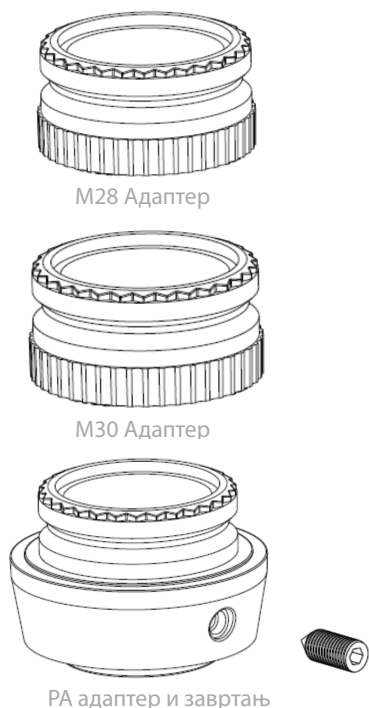

Димензије

TRV са M28 адаптер (ШкВ)	Ø 54мм к 91.5мм
TRV са M30 адаптер (ШкВ)	Ø 54мм к 91.3мм
TRV са PA адаптер (ШкВ)	Ø 54мм к 104.2мм

ТРВЗРФ Супер тихи паметни термостатски вентил за радијатор - Технички подаци

Електричне и механичке спецификације

Повезивање	Zigbee 2,4 ГХз
Улазна снага	2 к АА алкална батерија (18 месеци трајања батерије)
Релативна влажност (без кондензације)	10% - 95% РХ
Температура складиштења	-30°Ц – 60°Ц
Димензије	ТРВ са М28 адаптером: Ø 54мм к 91.5мм ТРВ са М30 адаптером: Ø 54мм к 91.3мм ТРВ са РА адаптером: Ø 54мм к 104.2мм
Материјал (кућиште)	Бела пластика
Радна температура	0°Ц до +50°Ц
Ниво отпорности на прашину и воду	ИП30
Ниво буке	Максимално 22 дБА на удаљености од 30 цм
Изразна сила	100N
Тип мотора	ДЦ
Адаптација	Мулти фит адаптери М30Кс1.5, М28Кс15, ДАНФОСС
РФ домет	РФ домет 100м ЛОС на отвореном
Јединица мерења температуре	°Ц или °Ф
Ниска тачка батерије	2.3В
Резолуција задате вредности унутрашње температуре	0,5°Ц; Највиша: 1°Ф
Гаранција	5 година

Адаптација

Опис иконе и функционалности

ИКОНА НАЗИВ	ПРИМЕР	ОПИС
Температура		Температура околине и задана тачка (подржава 4 оријентације)
РФ Цоннецтион		Видљиво када је мрежа повезана. Трепери током обезбеђивања или нема сигнала после обезбеђивања.
Ниво батерије		Подржава 4 нивоа статуса батерије (само ће показати аларм за низак ниво батерије у производњи верзија)
Закључавање		кључем за децу
Режим искључења		Видљиво када је ТРВ у искљученом режиму (заштита од смрзавања је укључен)
Режим распореда		Видљив када је ТРВ покренут у програмирању режим, укључујући привремено заобилажење
Режим повезивања		Означава да је ТРВ везан за други уређај у Зигбее мрежа