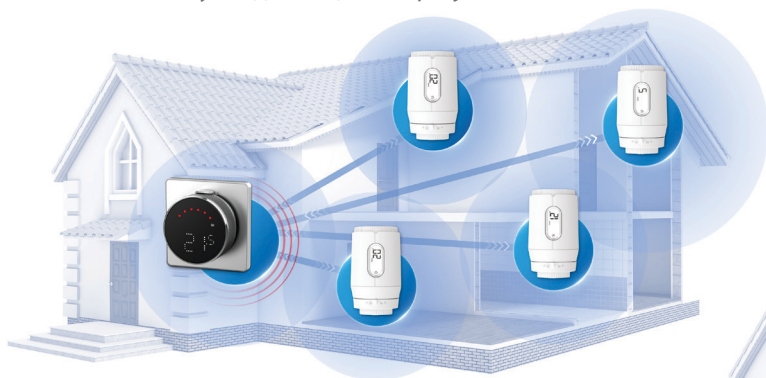

Адаптација

Опис иконе и функционалности

ИКОНА НАЗИВ	ПРИМЕР	ОПИС
Температура		Температура околине и задана тачка (подржава 4 оријентације)
РФ Цоннецтион		Видљиво када је мрежа повезана. Трепери током обезбеђивања или нема сигнала после обезбеђивања.
Ниво батерије		Подржава 4 нивоа статуса батерије (само ће показати аларм за низак ниво батерије у производњи верзија)
Закључавање		кључем за децу
Режим искључења		Видљиво када је ТРВ у искљученом режиму (заштита од смрзавања је укључен)
Режим распореда		Видљив када је ТРВ покренут у програмирању режим, укључујући привремено заобилажење
Режим повезивања		Означава да је ТРВ везан за други уређај у Зигбее мрежа

Контролишите и надгледајте са било ког места...

Са САЛУС Премиум Лите апликацијом.
Преузмите га са Гоогле Плаи-а или Апп Сторе-а.

Poziv za grejanje poslat putem Zigbee sa EL600T termostata, aktivirajući TRV3RF ventil i RX30RF prijemnik.

Примљен сигнал и укључује бојлер док постигнута жељена топлота

Сигнал је примљен од појединачни ТРВ вентили, радијатор за грејање до жељену температуру постигнуто

Индивидуална контрола собе...

Користећи ТРВЗРФ Супер Куиет ТРВ или са термостатом ЕЛ600Т или као самостални без термостата можете индивидуално контролишите собну температуру у целом дому. Грејање само просторија које су вам потребне и самим тим уштеда новца и енергије