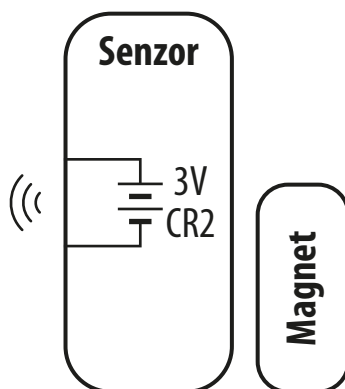

SW600

Dijagrami žičanog povezivanja

OPIS IKONA

	Baterijski napajan		Bežična komunikacija
L, N	230V AC napajanje		Pumpa
	Osigurač		Ventil aktuatora
COM, NO, NC	Bez-naponski izlaz		Senzor temperature
S, S1, S2	Ulazni terminali		Ventilator sa 3 brzine
SL	230V AC naponski izlaz		Osvetljenje ili neko drugo opterećenje
	Normalno otvoren kontakt NO		Termoelektrični aktuator
	Normalno zatvoren kontakt NC		Vremenski programator
	NO/COM/NC prekidač		Dodatni normalno otvoren kontakt
	Kotao - priključci na kotlu - priključci kotla za ON/OFF termostat (prema uputstvima kotla)		Transformator (naponski konverter)