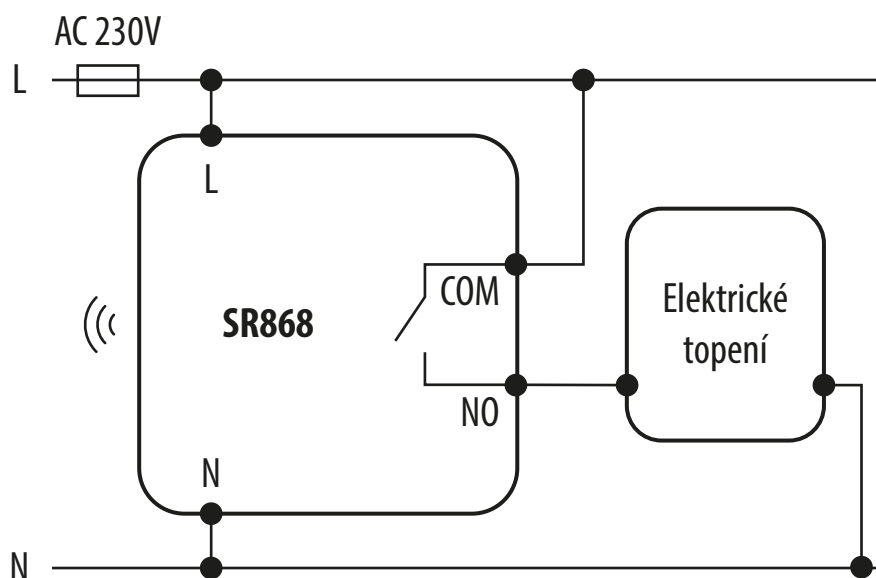

SR868 - TECHNICKÉ ÚDAJE

LEGENDA

	Napájení bateriemi		Bezdrátová komunikace
L, N	Napájení 230V AC		Čerpadlo
	Pojistka		Ovladač ventilu
COM, NO, NC	Výstup bez napětí		Teplotní čidlo
S, S1, S2	Vstupní svorky		Třístupňový ventilátor 230V AC
SL	Napětí 230V AC		Žárovka nebo jiné zatížení
	Kontakt bez napětí otevřený		Termoelektrický pohon
	Kontakt bez napětí zavřený		Časový programátor
	Přepínač NC / COM / NO		Vnější kontakt normálně otevřený
	Kotel - Připojení kotle - Kontakty kotle pro ON / OFF termostat (podle instalační příručky kotle)		Měnič napětí