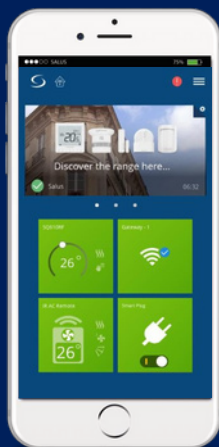

- **Kompatybilny z setkami marek klimatyzacji**

Obsługuje szeroki zakres marek klimatyzacji, zapewniając łatwą integrację i kontrolę prawie każdej jednostki typu split.