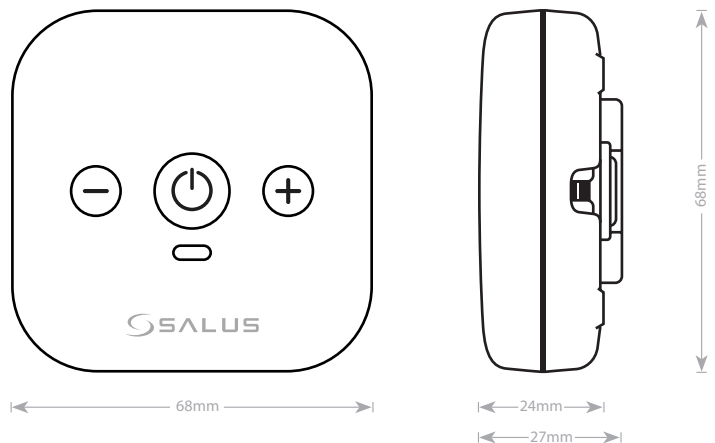

Dimensjoner

SIR600 smart ir ac-kontroller - Tekniske data

Elektriske og mekaniske spesifikasjoner

Inngangsspenning	5 V likestrøm 1A via USB-C
Tilkoblingsmuligheter	WiFi
Strømmodus	På/av eller Power Toggle
Støtter 5 moduser	Auto, kjølig, tørr, vifte og varme
Kompatible termostater	SALUS SQ610RF Quantum Termostat
Viftehastighet	Auto og 1 - 7
Vertikal sving	Auto og 1 - 7 eller Swing Toggle (funksjonene avhenger av AC-modell)
Lokal kontroll	Lokal kontroll med 3 knapper, Temp. +/- og strøm på/av eller strømskift
AC IR-synkronisering	Kan rapportere klimaanleggets status til gateway eller APP når den har mottatt IR-kommandoen fra den originale AC-fjernkontrollen.
AC IR-område	Vertikal kjegle: $\geq 5\text{m}$ +/-45 grader ved LOS innendørs og avhengig av IR-protokoller
Wi-Fi/ Bluetooth	Se databladet for ESP32-C3-MINI-1-N4-modulen Lokal WiFi-kontroll
Lokal Wi-Fi-kontroll	
Bluetooth-rekkevidde	≥ 10 m (utendørs, uhindret sikt)
Wi-Fi-rekkevidde	≥ 50 m (utendørs, uhindret utsikt)
Kommunikasjon og oppdateringer	
Kommunikasjon	Drift av mobilapp
Oppdatering av fastvare	Mulighet for fastvareoppdatering over luften
Brukergrensesnitt	
Hard nøkkel	3 taster øverst (Temp. +/- og På/Av)
Tilbakestill til fabrikkinnstillingene	Trykk og hold inne midtknappen i 5 sekunder
LED-statusindikator	Rød = IR-status Grønn = WiFi-status Blå = BLE-status
Lagringstemperatur	-10 °C til 50 °C, <90 % RF
Driftstemperatur	-0 °C til 40 °C, 5-90 % RF, ikke-kondenserende
Fysiske spesifikasjoner	
Dimensjoner (H x B x D)	68mm x 68mm x 27mm
IR-sender	5 stk IR-senderdioder
Læringsøk	IR-frekvens 20 kHz ~ 60 kHz
IR Driftsavstand	Vertikal kjegle: $\geq 10\text{m}$ +/-45°
IR-alternativ	≥ 5 m $\pm 60^\circ$ @ LOS innendørs og avhengig av IR-protokoller
Strømforbruk	
Istandby	70 mA typ. @ 5.0V
Iuse IR Tx	150 mA typ. ved 5,0 V, avhengig av IR-protokoll