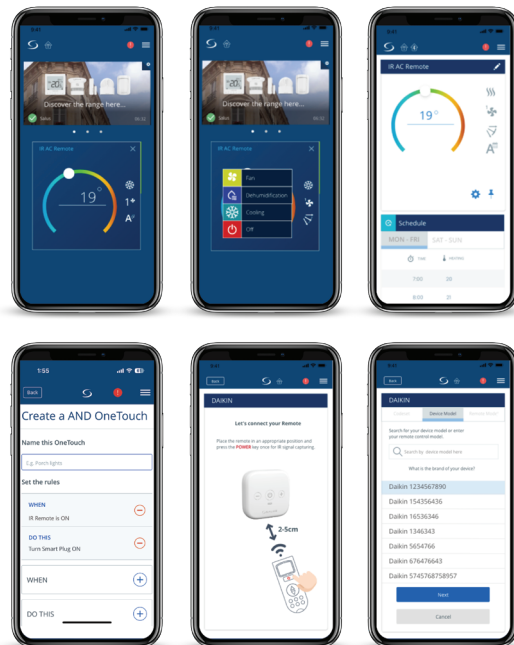

SIR600
Veggfeste