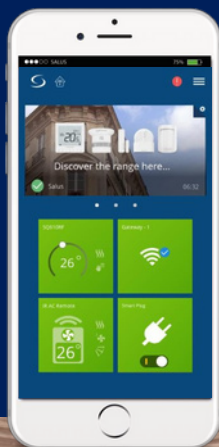

SIR600

SMART IR AC CONTROLLER

Omarm het gemak en de efficiëntie van moderne slimme thuishetchnologie met de SIR600 Smart IR AC Controller. Transformeer uw traditionele airconditioningsysteem in een slimme, gebruiksvriendelijke ervaring. Bestuur, monitor en automatiseer het klimaat in uw huis met gemak, terwijl u profiteert van de uitgebreide functies van het SALUS Smart Home System.

VOORDELEN

- **Werkt met SALUS smart gateway via WIFI**

Beheer gemakkelijk uw AC-eenheid van overal met de SALUS Premium Lite App dankzij naadloze WiFi-integratie met de SALUS Smart Gateway.

- **Integreert met SALUS smart home systeem & mobiele app**

Bestuur uw AC en andere slimme apparaten binnen het SALUS Smart Home System.

- **Converteert de meeste traditionele AC-eenheden naar slimme eenheden**

Upgrade uw traditionele airconditioners naar slimme apparaten met IR-technologie, waardoor app-gebaseerde besturing mogelijk is zonder kostbare vervangingen.

- **Compatibel met honderden AC-merken**

Ondersteunt een breed scala aan AC-merken, wat gemakkelijke integratie en besturing van bijna elke split-unit airconditioner garandeert.