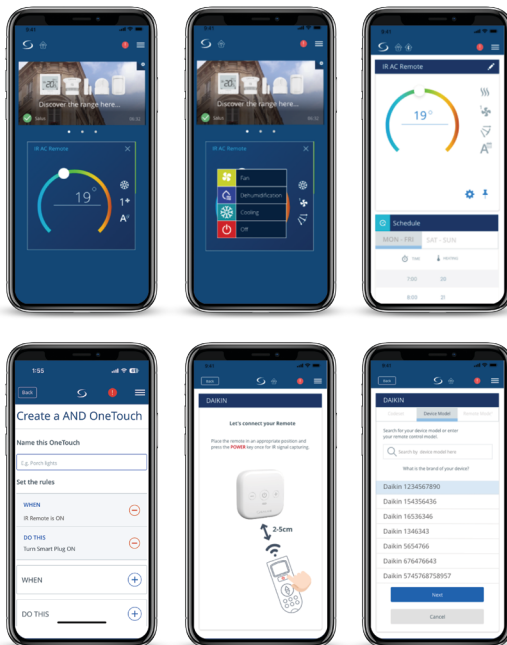

Bediening via de app...

Eenvoudig bedienen en controleren vanaf je telefoon.

Scan QR Code
om Product op
Website