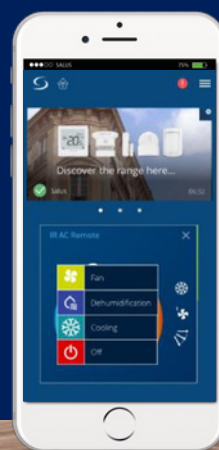

SIR600

COMMANDE DE CLIMATISEUR CONNECTÉE

TRANSFORMEZ VOTRE TÉLÉPHONE EN TÉLÉCOMMANDE DE CLIMATISATION !

Contrôlez vos climatiseurs splits depuis votre téléphone avec l'application SALUS Premium Lite App. Connectez et rendez intelligents vos appareils de climatisation rapidement.

CARACTÉRISTIQUES PRINCIPALES :

- **Compatibilité étendue** : Fonctionne avec des centaines de marques d'unités split à télécommandes infrarouges.
- **Contrôle à distance** : Réglez la température à tout moment, où que vous soyez.
- **Synchronisation de statut** : Parfaite entre la télécommande IR originale et notre système SALUS Smart Home.
- **Compatibilité avec l'application SALUS Premium Lite App** : Intégrez votre climatisation dans l'application. Protocole Zigbee avec une portée de 100 mètres, connectant jusqu'à 100 appareils. Chaque appareil Zigbee 230V agit comme répéteur pour une couverture optimale.

INSTALLATION SIMPLE & RAPIDE :

Configurez votre SIR600 en 15 minutes !

1. Capture du code IR ou choisissez l'unité via la base de données.
2. Branchez près du climatiseur.
3. Choisissez l'emplacement idéal.
4. Connectez-vous à l'application Salus Smart Home