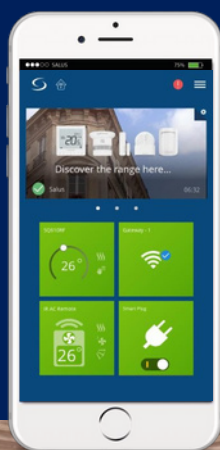

SIR600

COMMANDE DE CLIMATISEUR CONNECTÉE

TRANSFORMEZ VOTRE TÉLÉPHONE EN TÉLÉCOMMANDE DE CLIMATISATION !

Contrôlez vos climatiseurs splits depuis votre téléphone avec l'application SALUS Premium Lite App. Connectez et rendez intelligents vos appareils de climatisation rapidement.

CARACTÉRISTIQUES PRINCIPALES :

- **Compatibilité étendue** : Fonctionne avec des centaines de marques d'unités split à télécommandes infrarouges.
- **Contrôle à distance** : Réglez la température à tout moment, où que vous soyez.
- **Synchronisation de statut** : Parfaite entre la télécommande IR originale et notre système SALUS Smart Home.
- **Compatibilité avec l'application SALUS Premium Lite App** : Intégrez votre climatisation dans l'application. Protocole Zigbee avec une portée de 100 mètres, connectant jusqu'à 100 appareils. Chaque appareil Zigbee 230V agit comme répéteur pour une couverture optimale.

INSTALLATION SIMPLE & RAPIDE :

Configurez votre SIR600 en 15 minutes !

1. Capture du code IR ou choisissez l'unité via la base de données.
2. Branchez près du climatiseur.
3. Choisissez l'emplacement idéal.
4. Connectez-vous à l'application Salus Smart Home