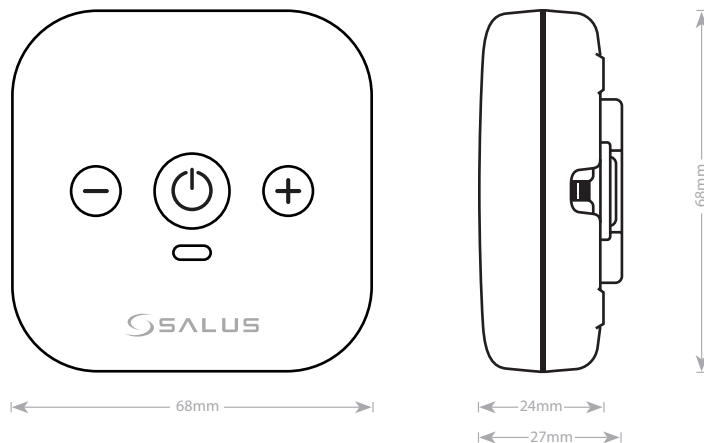

Mõõtmed

SIR600 nutikas ir ac kontrollerr - Tehnilised andmed

Elektrilised ja mehaanilised spetsifikatsioonid

Sisendpinge	5Vdc 1A USB-C kaudu
Ühenduvus	WiFi
Võimsusrežiim	On/Off või Power Toggle
Toetab 5 režiimi	Auto, Cool, Dry, Fan ja Heat (sõltuvalt kliimaseadme mudelist)
Ühilduvad termostaadid	SALUS SQ610RF Quantum Termostaat
Ventilaatori kiirus	Toetab ainult vertikaalset kiikumist ja kuni 7 positsiooni
Vertikaalne kiikumine	Auto ja 1 - 7 (sõltuvalt vahelduvvoolu mudelist)
Kohalik kontroll	Kohalik 3 nupu juhtimine, Temp. +/- ja Power On/Off või Power Toggle
AC IR sünkroniseerimine	Võimaldab teatada kliimaseadme olekust väravale või APP-le, kui on saanud IR-käsu algsest AC-puldist.
AC IR vahemik	Võimaldab teatada kliimaseadme olekust väravale või APP-le, kui on saanud IR-käsu algsest AC-puldist.
Wi-Fi / Bluetooth	Vt ESP32-C3-MINI-1-N4 mooduli andmeleht Kohalik WiFi-juhtimine
Kohalik Wi-Fi kontroll	
Bluetoothi ulatus	≥ 10 m (välitingimustes, takistusteta vaade)
Wi-Fi leviala	≥ 50 m (välitingimustes, takistusteta vaade)
Kommunikatsioon ja uuendused	
Kommunikatsioon	Mobiilirakenduse kasutamine
Firmware uuendamine	Firmware uuendamise võimalus üle õhu
Kasutajaliides	
Kõva võti	3 klahvi üleval (Temp. +/- ja On/Off)
Tehase vaikimisi seadistuse lähtestamine	Vajutage ja hoidke keskmist nuppu 5 sekundit all
LED olekuindikaator	Punane = IR staatus Roheline = WiFi olek Sinine = BLE staatus
Säilitustemperatuur	-10°C kuni 50°C, <90% RH
Töötemperatuur	-0°C kuni 40°C, 5-90% suhteline õhuniiskus, mitte-kondenseeruv
Füüsilised spetsifikatsioonid	
Mõõtmed (kõrgus x laius x sügavus)	68mm x 68mm x 27mm
IR-saatja	5tk IR Emitter diodid
Õppimise otsing	IR-sagedus 20kHz ~ 60kHz
IR Töökaugus	Vertikaalne koonus: >=10m +/-45°
IR Alternatiiv	≥ 5 m ±60° @ LOS siseruumides ja sõltub IR-protokollidest.
Energiatarbimine	
Istandby	70 mA tüüp. @ 5.0V
Iuse IR Tx	150 mA tüüp. @ 5,0V sõltub IR-protokollist