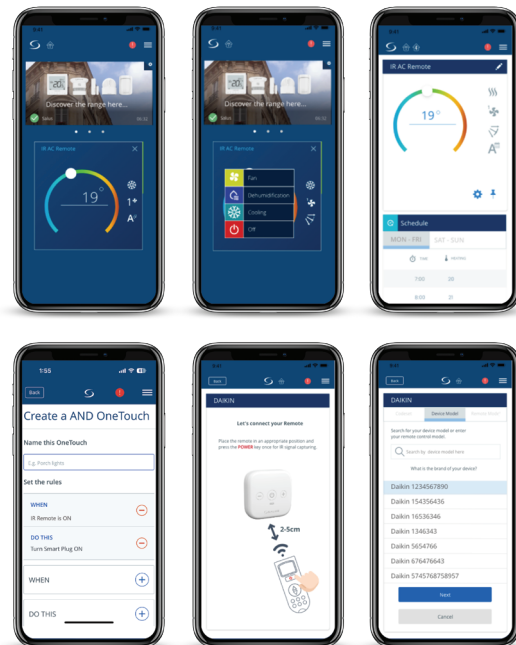

SIR600
Seinakinnitus