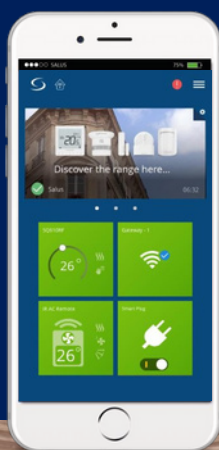

FORDELE:

- **Fungerer med SALUS smart gateway via WIFI**

Administrer nemt din AC-enhed fra hvor som helst ved hjælp af SALUS Premium Lite App takket være problemfri WiFi-integration med SALUS Smart Gateway.

- **Integrerer med SALUS smart home-systemet og mobilappen**

Kontroller din AC og andre smarte enheder inden for SALUS Smart Home System.

Omdanner de fleste traditionelle AC-enheder til smarte enheder

Opgrader dine traditionelle klimaanlæg til smarte enheder ved hjælp af IR-teknologi, der muliggør app-baseret styring uden dyre udskiftninger.

- **Kompatibel med hundreder af AC-mærker**

Understøtter et bredt udvalg af AC-mærker, hvilket sikrer nem integration og kontrol med næsten enhver split-enhed klimaanlæg.

SIR600
Smart IR AC
Controller

Vægbeslag