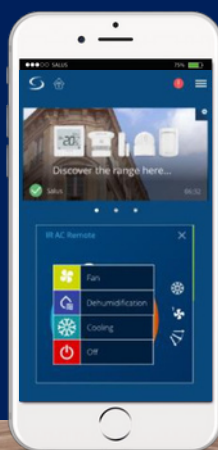

SIR600

SMART IR AC CONTROLLER

Omfavn bekvemmeligheden og effektiviteten af moderne smart hometeknologi med SIR600 Smart IR AC Controller. Omdan dit traditionelle klimaanlæg til en smart, brugervenlig oplevelse. Kontroller, overvåg og automatiser dit hjemms klima med lethed, alt imens du drager fordel af de omfattende funktioner i SALUS Smart Home System.

FORDELE:

- **Fungerer med SALUS smart gateway via WIFI**

Administrer nemt din AC-enhed fra hvor som helst ved hjælp af SALUS Premium Lite App takket være problemfri WiFi-integration med SALUS Smart Gateway.

- **Integrerer med SALUS smart home-systemet og mobilappen**

Kontroller din AC og andre smarte enheder inden for SALUS Smart Home System.

Omdanner de fleste traditionelle AC-enheder til smarte enheder

Opgrader dine traditionelle klimaanlæg til smarte enheder ved hjælp af IR-teknologi, der muliggør app-baseret styring uden dyre udskiftninger.

- **Kompatibel med hundreder af AC-mærker**

Understøtter et bredt udvalg af AC-mærker, hvilket sikrer nem integration og kontrol med næsten enhver split-enhed klimaanlæg.

SIR600
Smart IR AC
Controller

Vægbeslag