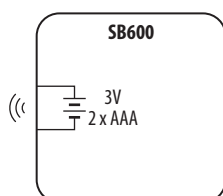

SB600

Przycisk - aktywator dla reguł OneTouch

Bezprzewodowy przycisk służy do uruchamiania reguł OneTouch w systemie SALUS Smart Home. Do jego działania niezbędna jest bramka internetowa UGE600 oraz aplikacja SALUS Smart Home. Posiada opcję otrzymania bezpłatnego powiadomienia o zdarzeniu (SMS, e-mail).

Cechy produktu:

- może stanowić włącznik dwóch zdarzeń (reguły OneTouch)
- aktywacja 2 różnych reguł OneTouch bez uruchamiania aplikacji SALUS Smart Home
- ma możliwość działania jako włącznik i wyłącznik oświetlenia

Schemat podłączenia:

Dane techniczne:

Zasilanie	2 x AAA baterie alkaliczne
Komunikacja	Bezprzewodowa, ZigBee 2.4 GHz
Wymiary CSB600 [mm]	59 x 66 x 27
Wymiary SB600 [mm]	59 x 59 x 19