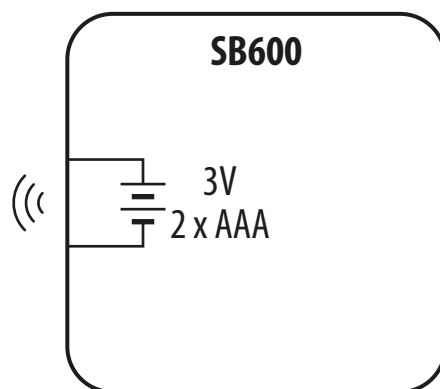

SB600 - TECHNICKÉ ÚDAJE

LEGENDA

	Napájení bateriemi		Bezdrátová komunikace
L, N	Napájení 230V AC		Čerpadlo
	Pojistka		Ovladač ventilu
COM, NO, NC	Výstup bez napětí		Teplotní čidlo
S, S1, S2	Vstupní svorky		Třístupňový ventilátor 230V AC
SL	Napětí 230V AC		Žárovka nebo jiné zatížení
	Kontakt bez napětí otevřený		Termoelektrický pohon
	Kontakt bez napětí zavřený		Časový programátor
	Přepínač NC / COM / NO		Vnější kontakt normálně otevřený
	Kotel - Připojení kotle - Kontakty kotle pro ON / OFF termostat (podle instalační příručky kotle)		Měnič napětí