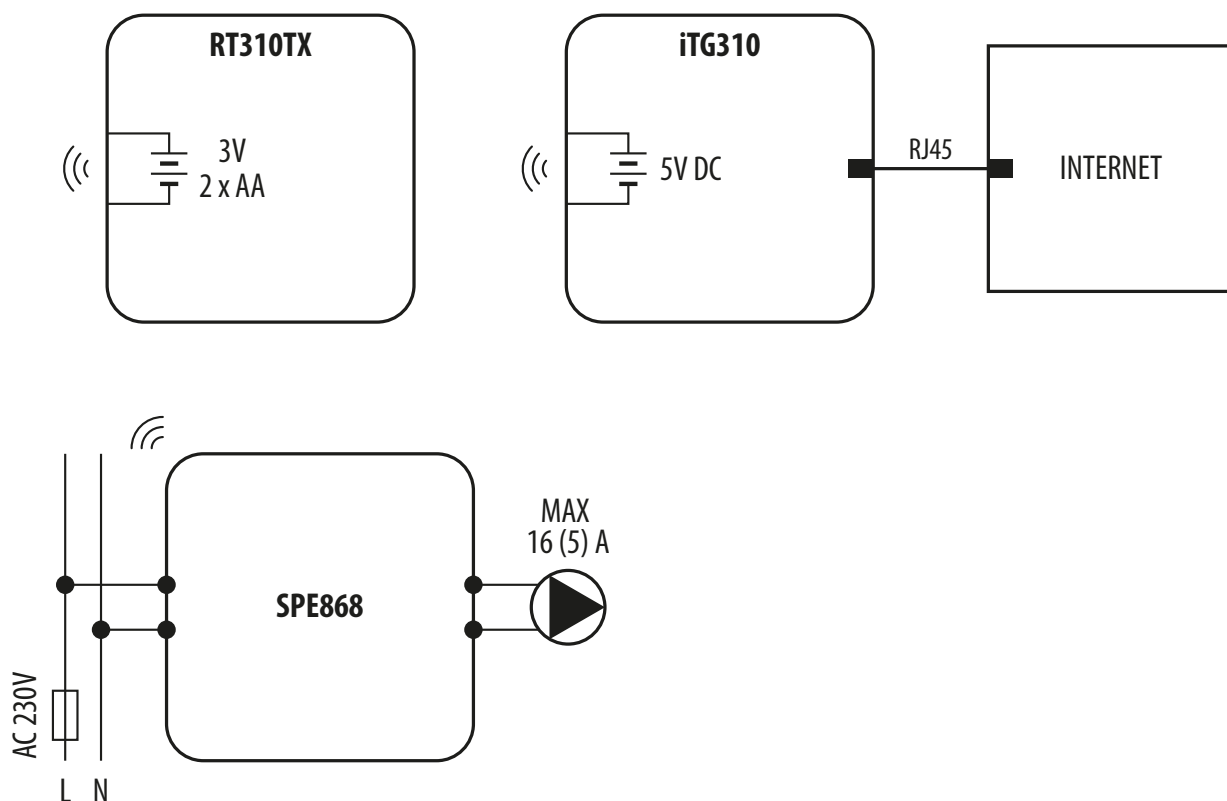

RT310iSPE - TECHNICKÉ ÚDAJE

LEGENDA

	Napájení bateriemi		Bezdrátová komunikace
L, N	Napájení 230V AC		Čerpadlo
	Pojistka		Ovladač ventilu
COM, NO, NC	Výstup bez napětí		Teplotní čidlo
S, S1, S2	Vstupní svorky		Třístupňový ventilátor 230V AC
SL	Napětí 230V AC		Žárovka nebo jiné zatížení
	Kontakt bez napětí otevřený		Termoelektrický pohon
	Kontakt bez napětí zavřený		Časový programátor
	Přepínač NC / COM / NO		Vnější kontakt normálně otevřený
	Kotel - Připojení kotle - Kontakty kotle pro ON / OFF termostat (podle instalační příručky kotle)		Měnič napětí