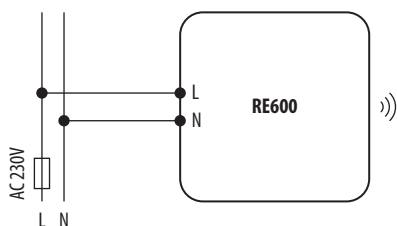

RE600

Repeater sieci ZigBee

Repeater zwiększa zasięg sygnału sieci ZigBee dla urządzeń systemu SALUS Smart Home. Urządzenie pomocne jest przy instalacjach, w których odległość lub przeszkody (np. grube ściany, elementy metalowe) mogą pogorszyć łączność bezprzewodową.

RE600 można używać:

- Online - z bramką internetową UGE600 oraz z aplikacją SALUS Smart Home

Cechy produktu:

- zwiększa zasięg sieci ZigBee
- zalecany przy dużej liczbie urządzeń baterijnych w sieci
- RE600 ma możliwość montażu w subtelnej obudowie (w zestawie), opcjonalnie montaż w puszcze $\varnothing 60$
- RE10RF posiada w komplecie zasilacz

Schemat podłączenia:

Dane techniczne:

Zasilanie	230V AC 50 Hz
Komunikacja	Bezprzewodowa, ZigBee 2.4 GHz
Wymiary repeatera [mm]	45 x 45 x 20