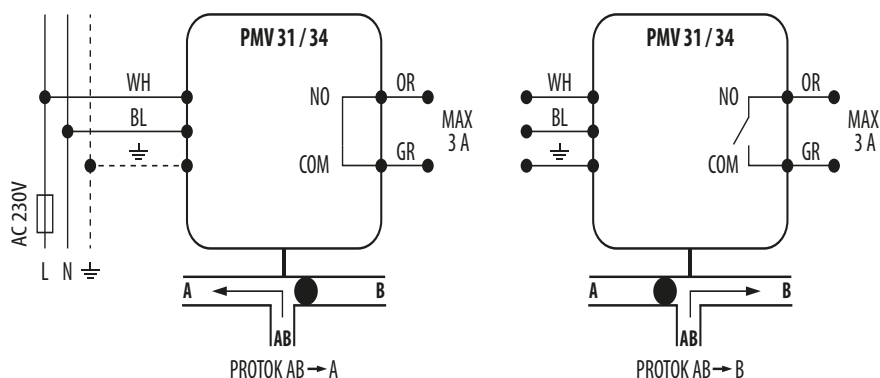

PMV21/PMV24

Dijagrami žičanog povezivanja

OPIS IKONA

	Baterijski napajan		Bežična komunikacija
L, N	230V AC napajanje		Pumpa
	Osigurač		Ventil aktuatora
COM, NO, NC	Bez-naponski izlaz		Senzor temperature
S, S1, S2	Ulazni terminali		Ventilator sa 3 brzine
SL	230V AC naponski izlaz		Osvetljenje ili neko drugo opterećenje
	Normalno otvoren kontakt NO		Termoelektrični aktuator
	Normalno zatvoren kontakt NC		Vremenski programator
	NO/COM/NC prekidač		Dodatni normalno otvoren kontakt
	Kotao - priključci na kotlu - priključci kotla za ON/OFF termostat (prema uputstvima kotla)		Transformator (naponski konverter)