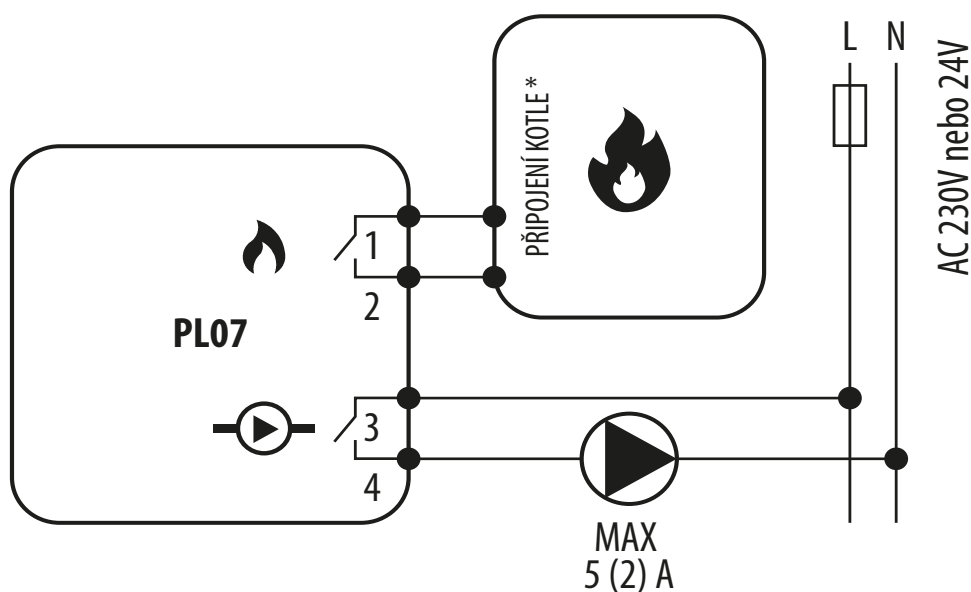

# PL07 - TECHNICKÉ ÚDAJE

## LEGENDA

	Napájení bateriemi		Bezdrátová komunikace
L, N	Napájení 230V AC		Čerpadlo
	Pojistka		Ovladač ventilu
COM, NO, NC	Výstup bez napětí		Teplotní čidlo
S, S1, S2	Vstupní svorky		Třístupňový ventilátor 230V AC
SL	Napětí 230V AC		Žárovka nebo jiné zatížení
	Kontakt bez napětí otevřený		Termoelektrický pohon
	Kontakt bez napětí zavřený		Časový programátor
	Přepínač NC / COM / NO		Vnější kontakt normálně otevřený
	Kotel - Připojení kotle - Kontakty kotle pro ON / OFF termostat (podle instalační příručky kotle)		Měnič napětí