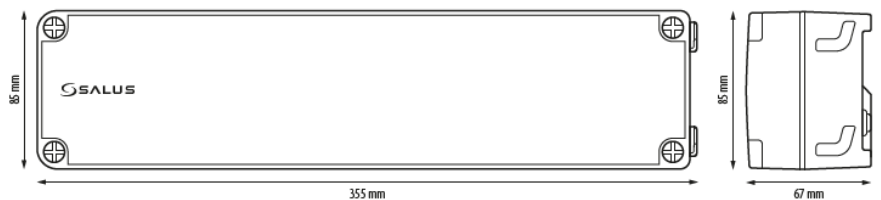

### Caracteristici

- controlează 8 zone independente de căldură funcționează cu actuatore de tipul NC și NO
- conectarea facilă a cablurilor, prin sistemul Plug-in
- adaptat pentru a fi montat pe o șină DIN de 5 mm.
- 32 ieșiri pentru conectarea actuatorelor (4 pe zonă)
- posibilitate de a controla cazanul și pompa
- funcționează cu actuatore de tipul NC și NO

### Date tehnice

Tip produs	Centru de comandă cu 8 zone
Alimentare	230 V
Amperaj max	5 A
Ieșire	Pompă (NO/COM) Cazan (NO/COM) Actuatore termoelectrice (230 V)
Dimensiuni (mm)	353 x 85 x 65