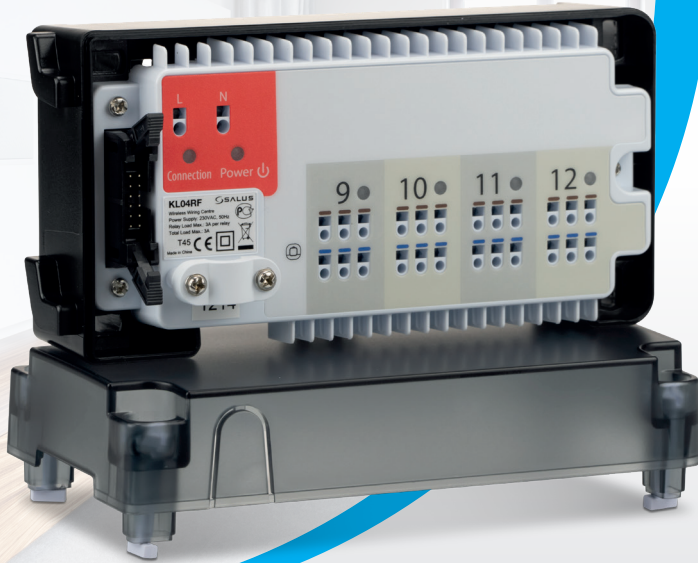

KL04RF KL04RF24V

Moduł rozszerzający do listwy KL08RF

Moduł KL04RF jest rozszerzeniem do listwy KL08RF o kolejne 4 strefy. Działa tylko w połączeniu z listwą KL08RF - zwiększa jej możliwości do 12 indywidualnie sterowanych stref grzewczych.

Cechy produktu:

- przystosowany do montażu na szynie DIN 35 mm
- współpracuje tylko z listwą KL08RF

Schemat podłączenia:

Dane techniczne:

Model	KL04RF	KL04RF24V
Zasilanie	230V AC 50 Hz	z listwy KL08RF24V
Wymiary [mm]	170 x 85 x 67	