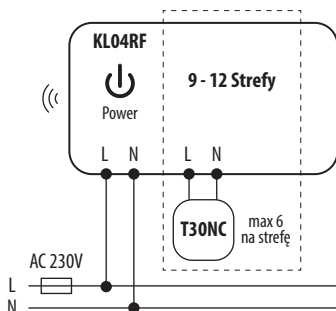

KL04RF KL04RF24V

Moduł rozszerzający do listwy KL08RF

Moduł KL04RF jest rozszerzeniem do listwy KL08RF o kolejne 4 strefy. Działa tylko w połączeniu z listwą KL08RF - zwiększa jej możliwości do 12 indywidualnie sterowanych stref grzewczych.

Cechy produktu:

- przystosowany do montażu na szynie DIN 35 mm
- współpracuje tylko z listwą KL08RF

Schemat podłączenia:

Dane techniczne:

Model	KL04RF	KL04RF24V
Zasilanie	230V AC 50 Hz	z listwy KL08RF24V
Wymiary [mm]	170 x 85 x 67	