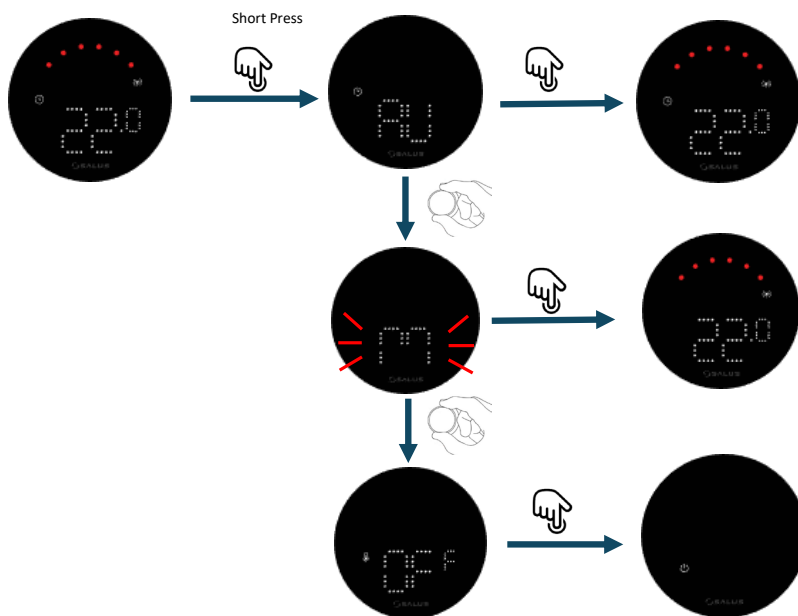

Styr og overvåk fra hvor som helst...

Med SALUS Premium Lite-appen.
Last den ned fra Google Play eller App Store.

Magnetisk veggplate for overflateinstallasjon eller Dock Station med oppladbar funksjon.

Kontroll ved bruk av lokal modus...

Bytt fra tidsplan til manuell til frostbeskyttelsesmodus.

Kontroll via appen...

Standardskjermen er bare termostaten.

Skann QR-koden for å se produktet på nettstedet.