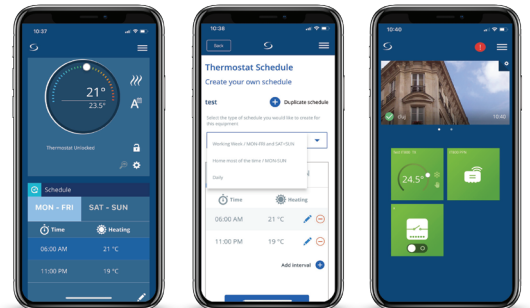

## Styr og overvåk fra hvor som helst...

Med SALUS Premium Lite-appen.  
Last den ned fra Google Play eller App Store.

Magnetisk veggplate for overflateinstallasjon eller Dock Station med oppladbar funksjon.

## Kontroll ved bruk av lokal modus...

Bytt fra tidsplan til manuell til frostbeskyttelsesmodus.

## Kontroll via appen...

Standardskjermen er bare termostaten.

Skann QR-koden for å se produktet på nettstedet.