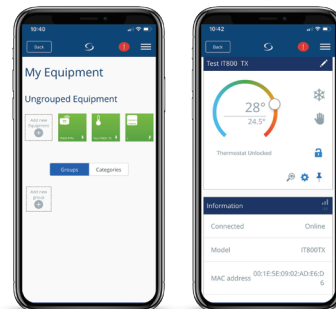

Kontroll via appen...

Standardskjermen er bare termostaten.

Skann QR-koden for å se produktet på nettstedet.