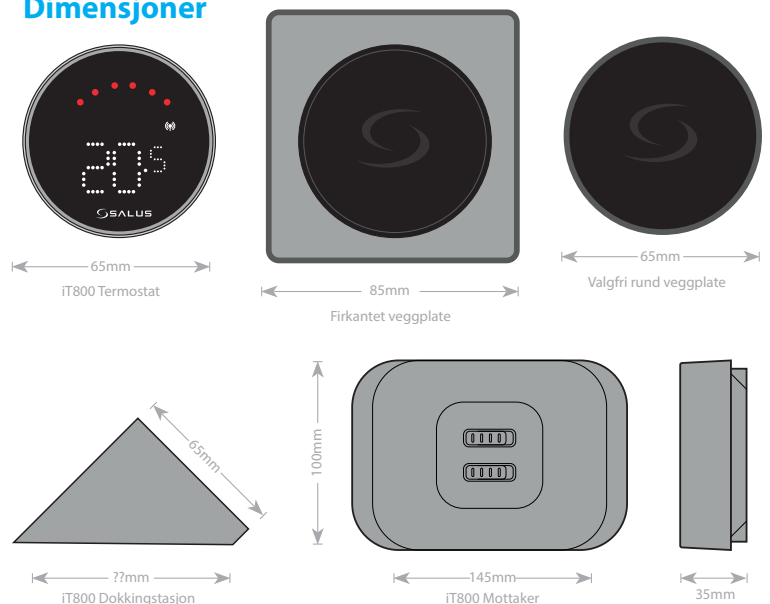

### Om dette produktet...

iT800 WiFi-termostaten fra SALUS Controls er et banebrytende tillegg til SALUS Smart Home-systemet, og tilbyr enestående bekvemmelighet og kontroll over temperaturinnstillingene i hjemmet. Med den innovative WiFi-tilkoblingen og den intuitive appen kan brukerne enkelt justere termostaten fra hvor som helst, noe som sikrer optimal komfort og energieffektivitet til enhver tid. Den elegante designen og det brukervennlige grensesnittet gjør den til et sømløst tillegg til ethvert moderne hjem, mens de avanserte funksjonene, som planlegging og fjerntilgang, gir en tilpassbar og personlig opplevelse. Opplev fremtidens hjemmekomfort med iT800 WiFi-termostaten fra SALUS Controls.

### Dimensjoner