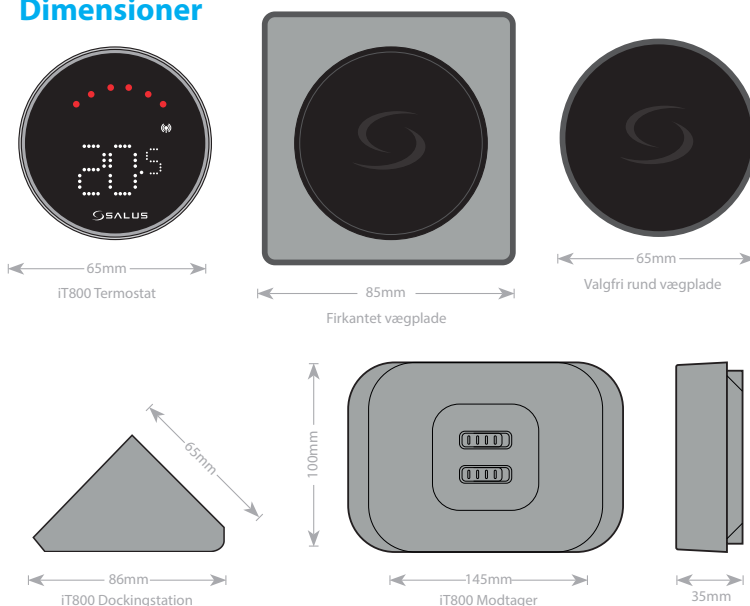

Dimensioner