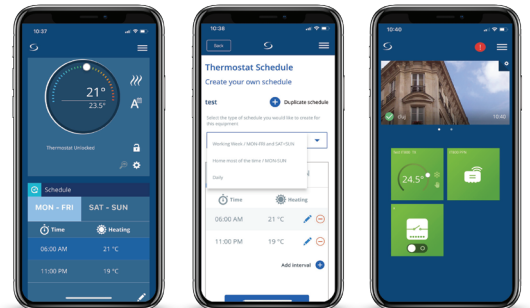

## CStyr og overvåg fra hvor som helst...

Med SALUS Premium Lite-appen.

Download den fra Google Play eller App Store.

Magnetisk vægplade til overflademontering eller Dock Station med genopladelig funktion.

## Styring ved brug af lokal tilstand...

Skift fra tidsplan til manuel til frostbeskyttelsestilstand.

## Styring via appen...

Standardskærmen er kun termostaten.

Scan QR-kode for at se produktet på webstedet.