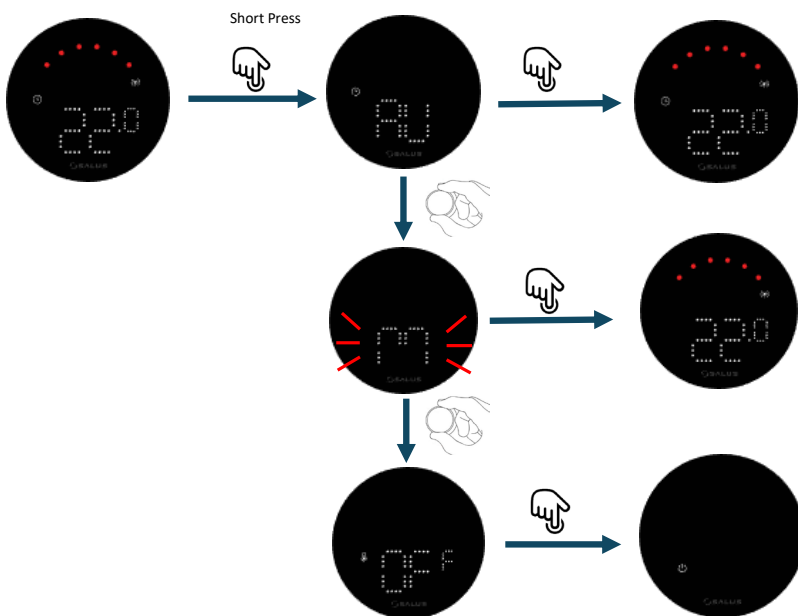

## CStyr og overvåg fra hvor som helst...

Med SALUS Premium Lite-appen.

Download den fra Google Play eller App Store.

Magnetisk vægplade til overflademontering eller Dock Station med genopladelig funktion.

## Styring ved brug af lokal tilstand...

Skift fra tidsplan til manuel til frostbeskyttelsestilstand.