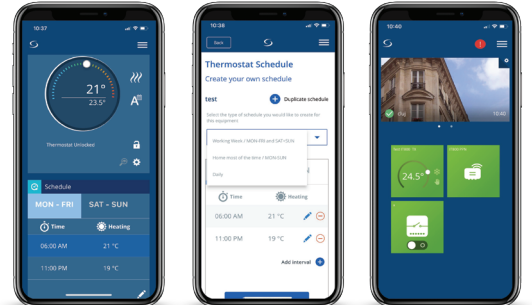

Volitelná kulatá nástěnná
montážní deska

Nástěnná montážní deska
čtvercového tvaru

Přijímač iT800

Dokovací stanice
iT800

Ovládání a sledování odkudkoli...

S aplikací SALUS Premium Lite.
Stáhněte si ji z Google Play nebo App Store.

Magnetická nástěnná deska pro povrchovou instalaci nebo dokovací stanice s nabíjecí funkcí.

Ovládání v místním režimu...

Přepněte z plánu na manuální na režim ochrany proti mrazu.

Ovládání pomocí aplikace...

Výchozí obrazovka je pouze termostát.

Naskenujte QR kód pro zobrazení produktu na webu.