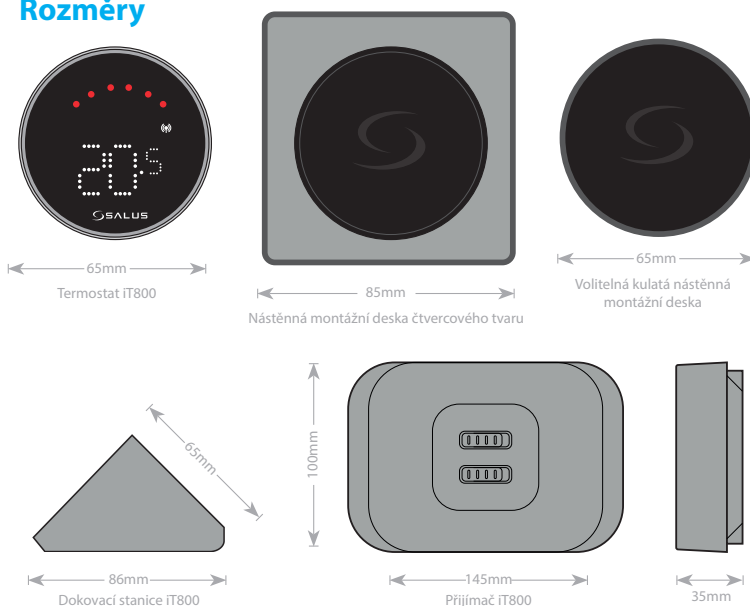

iT800

Termostat WiFi

O tomto produktu...

Termostat iT800 WiFi od společnosti SALUS Controls je špičkovým doplňkem systému SALUS Smart Home systému, který nabízí bezkonkurenční pohodlí a komfort. kontrolu nad nastavením teploty ve vaší domácnosti. S inovativním WiFi připojením a intuitivní aplikací, mohou uživatelé snadno nastavovat termostat odkudkoli, a zajistit tak optimální pohodlí a energetickou účinnost za všech okolností. kdykoli. Eleganční design a uživatelsky přívětivé rozhraní umožňují bezproblémovým doplňkem každé moderní domácnosti, zatímco jeho pokročilé funkce, jako je plánování a vzdálený přístup, poskytují přizpůsobitelné a personalizované funkce zkušenosti. Zažijte budoucnost domácího pohodlí s termostatem iT800 WiFi od společnosti SALUS Controls.

Funkce

- K internetu připojený termostat s přijímačem
- Připojení přes Wi-Fi prostřednictvím Bluetooth - Už žádné kabely
- Dobíjecí baterie - bezdrátové dobíjení prostřednictvím dokovací stanice
- Pro topné a chladicí systémy
- Místní přístup pro změnu většiny parametrů - žádný místní plán
- Plně dálkové ovládání prostřednictvím aplikace SALUS Smart Premium
- Režim vypnutí a optimalizační funkce - Optimální start a stop
- Vždy zapnutý displej, pokud je instalován na dokovací stanici
- Uzamknout/Odemknout klávesy
- Kompatibilní s SP/SPE600 a SR600

Specifikace

Konektivita:	WiFi 2.4GHz Bluetooth LE (pro zajištění)
Vstupní napájení:	Termostat napájený bateriemi 230V AC přijímač
Tlačítko:	Přístup do menu / Ověření
Otočný knoflík:	Procházení možností
Baterie:	750mAh Lithium-Ion (dobíjecí)
Doba nabíjení:	max. 24 hodin bez funkce vždy zapnuto max. 48 hodin s funkcí vždy zapnuto
Rozměry:	65 mm v průměru 25,6 mm hluboký
Záruka:	5 let

Rozměry