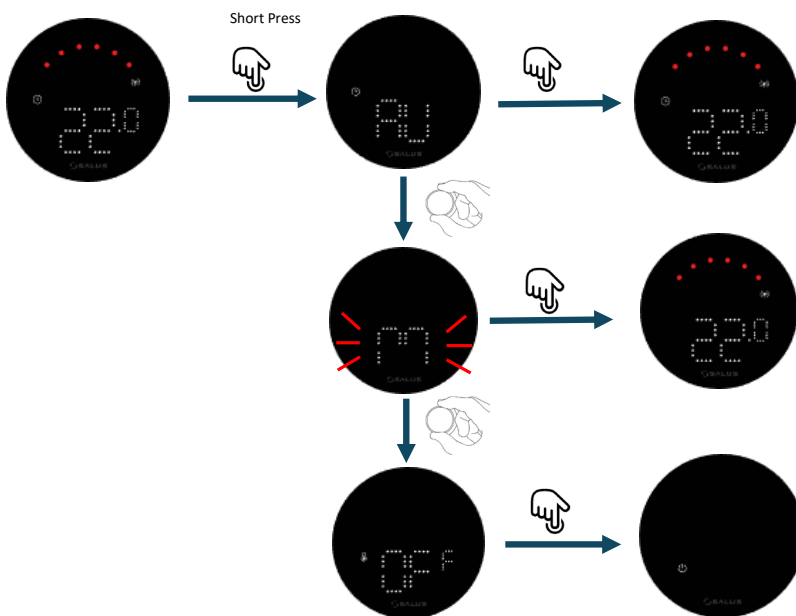

iPřijímač iT800 - Technická data

Elektrické a mechanické specifikace

Připojení	WiFi 2.4GHz Bluetooth LE (pro konfiguraci)
Vstupní výkon	230V AC 50Hz
Hodnocení spínače	16(5) A
Výstup	0 - 230V
Rozměry	D - 145 H - 100 T - 35mm
Materiál (pouzdro)	Plast
Provozní teplota	-20°C až +40°C
Bezpečnostní schválení	Třída I

Volitelná kulatá nástěnná
montážní deska

Nástěnná montážní deska
čtvercového tvaru

Přijímač iT800

Dokovací stanice
iT800

Ovládání a sledování odkudkoli...

S aplikací SALUS Premium Lite.
Stáhněte si ji z Google Play nebo App Store.

Magnetická nástěnná deska pro povrchovou instalaci nebo dokovací stanice s nabíjecí funkcí.

Ovládání v místním režimu...

Přepněte z plánu na manuální na režim ochrany proti mrazu.

Ovládání pomocí aplikace...