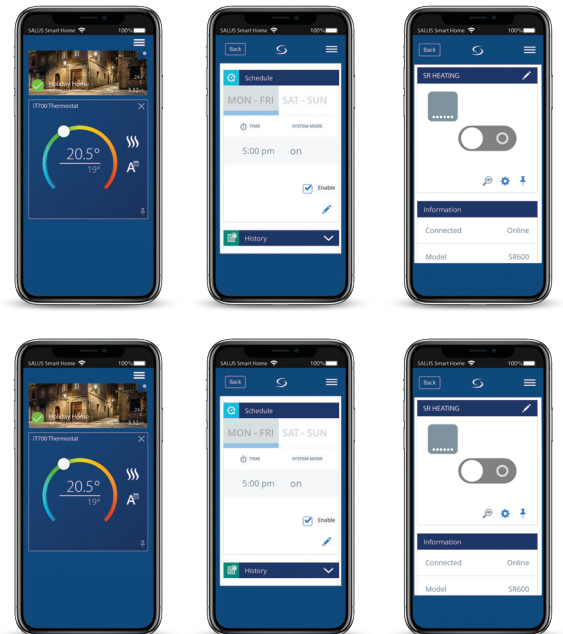

Styring via appen...

Styr og overvåg nemt fra din telefon.

Scan QR kode for at se Produkt på Hjemmeside