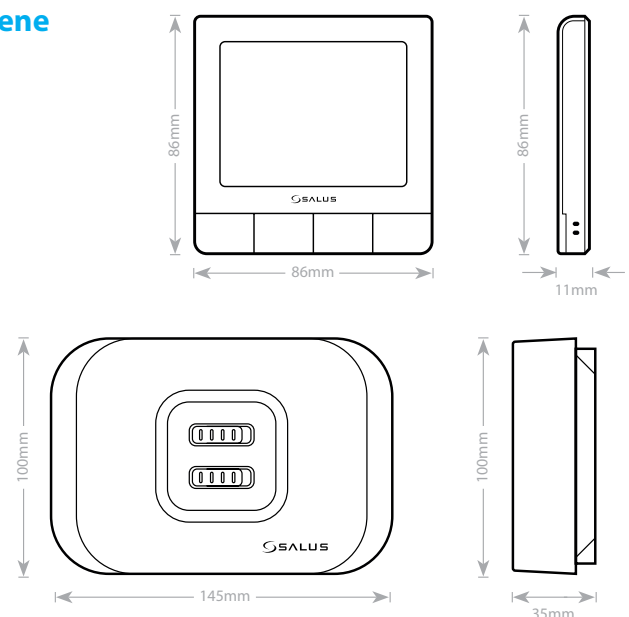

iT700

Smartphone-kontrolleret termostat

Om dette produkt...

SALUS iT700-termostaten er en sofistikeret enhed, der er designet til moderne bekvemmelighed og effektivitet i hjemmets klimakontrol. Med smartphone-forbindelse giver iT700 brugerne mulighed for at styre deres varme- eller kølesystemer fra stort set hvor som helst. Denne fleksibilitet betyder, at du kan justere dit hjemms temperaturindstillinger på farten og sikre optimal komfort, når du kommer hjem. Den intuitive app interface gør det nemt at planlægge tænd/sluk-tider, aktivere et boost for en hurtig temperaturstigning, manuelt tilsidesætte eksisterende indstillinger eller skifte til ferietilstand for at spare energi, mens du er væk.

iT700-termostaten forbindes problemfrit med den nye WZ600 WiFi Zigbee-modtager, som styrer din kedel eller varmepumpe direkte. Denne integration strækker sig til SALUS Smart Home-økosystemet, så termostaten kan parres med yderligere enheder som SR600 smart relæer og SP600 smart plugs. Disse paringer giver mulighed for omfattende kontrol over elektriske radiatorer og andre tilsluttede apparater, hvilket giver en sammenhængende og intelligent varmeløsning.

Med SALUS Premium Lite-appen

Funktioner

- Enkel og hurtig installation
- Styring fra din telefon
- Juster temperaturen når som helst og hvor som helst
- Stor LCD-skærm
- Kan programmeres dagligt, ugentligt eller 5/2 via app
- En del af SALUS Premium Lite-serien, så den integreres problemfrit med andre produkter i SALUS Smart Home-serien
- Styr opvarmning eller køling
- Termostaten er kun 11 mm dyb
- 2 års garanti

Specifikation