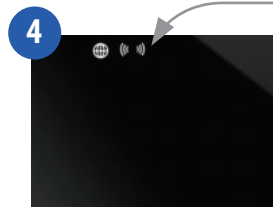

3 Zamontuj uchwyt do ściany za pomocą dostarczonych kołków montażowych na wysokości 1,5m od podłogi.

4 Wsuń czujnik iT300 do uchwytu.

5 Upewnij się że urządzenie jest pewnie osadzone na uchwycie.

Parowanie iT300 z regulatorem iT500

Aby sparować czujnik iT300 z regulatorem iT500, włóż cienki przedmiot (np. spinacz biurowy) do otworu z lewej strony obudowy iT300 i przytrzymaj przez 2 sekundy.

W prawym górnym rogu iT300 będzie migać czerwona dioda.

Aby uruchomić wyświetlacz naciśnij przycisk START.

Naciśnij i przytrzymaj przez 3 sek.

Naciśnij przycisk aby potwierdzić i rozpocząć parowanie z odbiornikiem.

iT500 zostanie pomyślnie sparowany z czujnikiem iT300 gdy symbol anteny na regulatorze iT500 przestanie migać.