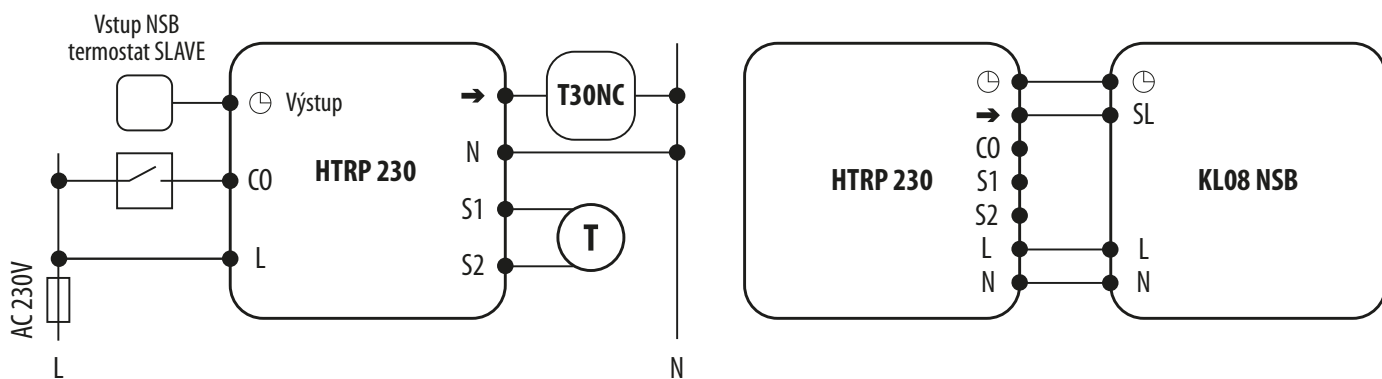

HTRP24(50) - TECHNICKÉ ÚDAJE

LEGENDA

	Napájení bateriemi		Bezdrátová komunikace
L, N	Napájení 230V AC		Čerpadlo
	Pojistka		Ovladač ventilu
COM, NO, NC	Výstup bez napětí		Teplotní čidlo
S, S1, S2	Vstupní svorky		Třístupňový ventilátor 230V AC
SL	Napětí 230V AC		Žárovka nebo jiné zatížení
	Kontakt bez napětí otevřený		Termoelektrický pohon
	Kontakt bez napětí zavřený		Časový programátor
	Přepínač NC / COM / NO		Vnější kontakt normálně otevřený
	Kotel - Připojení kotle - Kontakty kotle pro ON / OFF termostat (podle instalační příručky kotle)		Měnič napětí